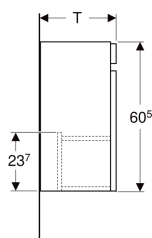

Geberit Renova Plan Unterschrank für Handwaschbecken, mit einer Tür

Beispielbild

Eigenschaften

- FSC™ C134279 zertifiziert
- Wandhängend
- Mit einer Tür
- Griffmulde zum Öffnen
- Tür mit Dämpfungsmechanismus
- Mit einem versetzbaren Einlegeboden

- Anschlagseite links oder rechts
- Feuchtigkeitsbeständig
- Front aus MDF
- Vormontiert geliefert

Technische Daten

Werkstoff | Hochverdichtete Dreischicht-Holzspanplatte

Lieferumfang

- Unterschrank für Handwaschbecken
- Einlegeboden
- Befestigungsmaterial

Art.-Nr.	Farbe / Oberfläche	B	B1	Breite Waschtisch	H	T	T1	VE1
501.902.JR.1	* Nussbaum hickory / Folie strukturiert	38.4 cm	32 cm	45 cm	60.5 cm	30.8 cm	19.9 cm	1 St.

* Auftragsbezogene Produktion

Zubehör