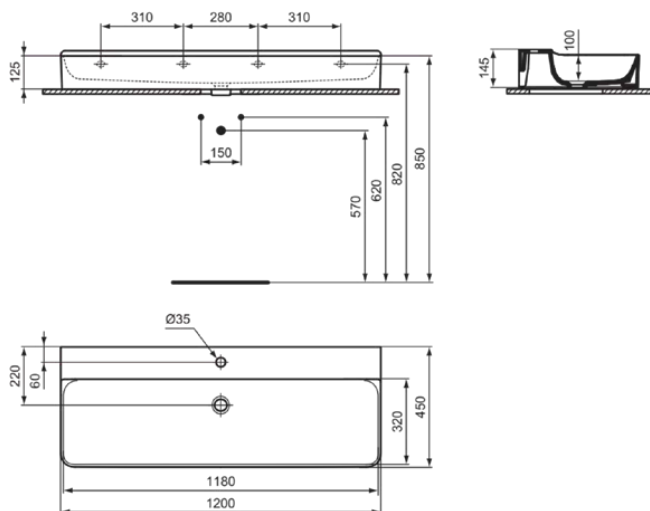

# T384201

CONCA | Waschtisch 1200x450x145 mm in weiß glänzend, 1 Hahnloch, ohne Überlauf | Platzsparender Waschtisch

## Allgemeine Informationen

Produktkategorie:	Waschtische
Produktart:	Waschtisch
Marke:	Ideal Standard
Kollektion:	CONCA
Designer:	Palomba Serafini Associati
Colour:	01 - Weiß Glänzend
Oberflächenveredelung:	glänzend
Maximale Höhe (mm):	145
Maximale Breite (mm):	1200
Ausladung (mm):	450
Nettogewicht (kg):	32.00
EAN Code:	8014140458562