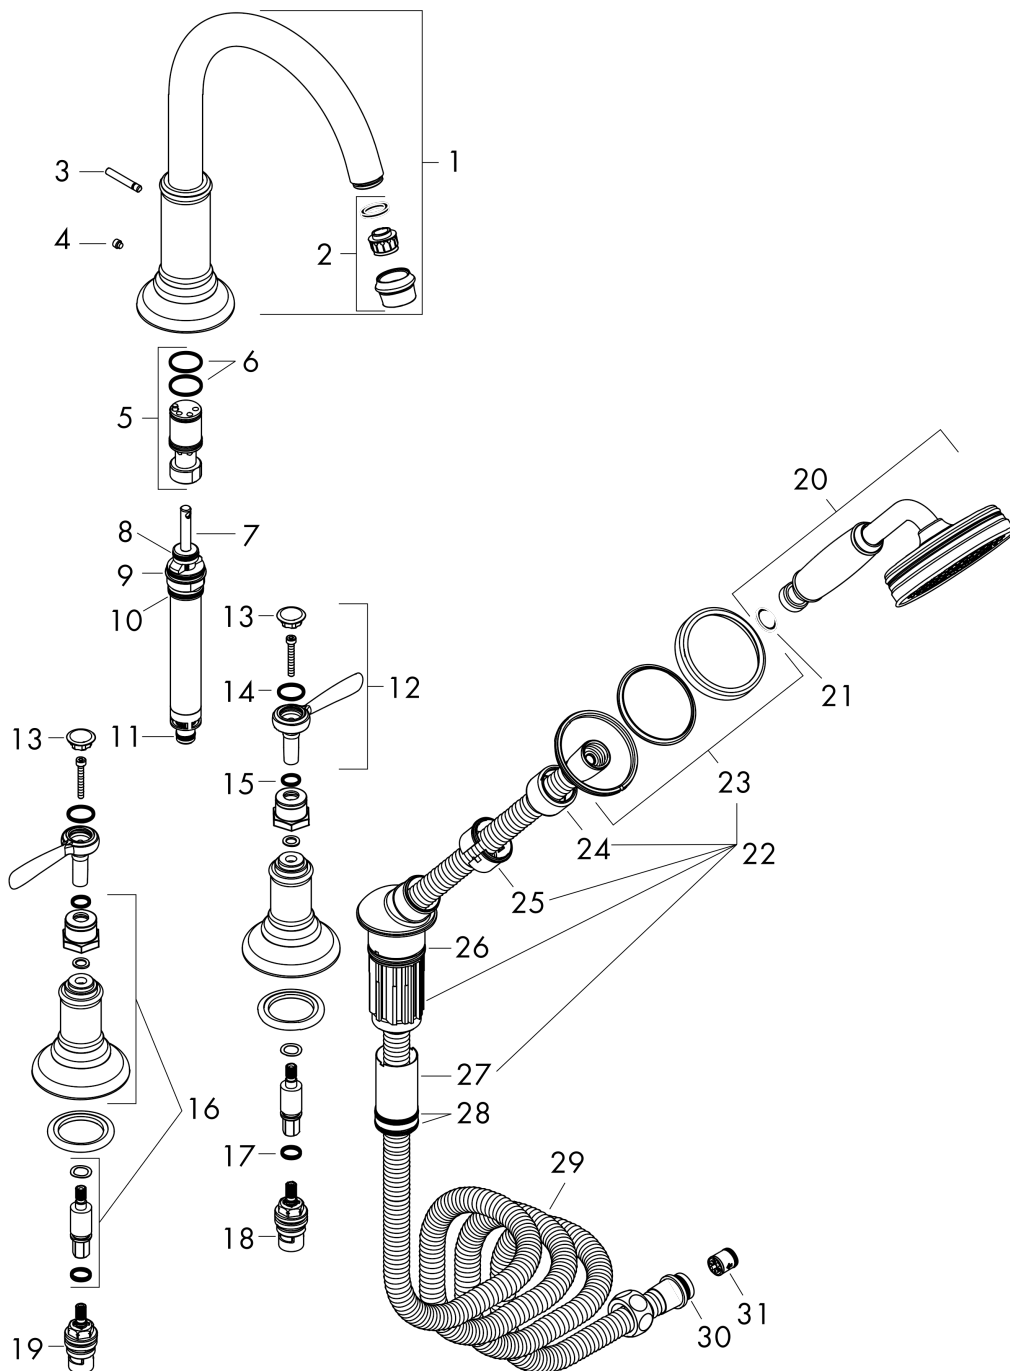

AXOR Montreux

4-Loch Wannenrandarmatur mit Hebelgriffen

Oberfläche: **Brushed Nickel** Artikelnummer: **16550820**

Merkmale

- besteht aus: 4-Loch Wannenrandarmatur, Handbrause, Brauseschlauch, Brausehalter
- 2 Verbraucher
- Ausladung: 196 mm
- Strahlart Armatur: Normalstrahl
- Strahlart Handbrause: RainAir
- Maximale Ausziehlänge Handbrause: 1,10 m
- maximale Durchflussmenge bei 3 bar: 20,5 l/min
- Durchfluss für Wanneneinlauf bei 3 bar: 20,5 l/min
- Durchfluss für Handbrause bei 3 bar: 15 l/min
- Keramikventile heiß/kalt 90°
- Rückflussverhinderer
- Anschlussgröße: DN15
- Anschlussart: Grundkörper
- Wannenrandmontage
- min. Betriebsdruck: 1 bar
- max. Betriebsdruck: 10 bar

Explosionszeichnung

Baujahr: >07/22

AXOR Montreux

4-Loch Wannrandarmatur mit Hebelgriffen

Oberfläche: **Brushed Nickel** Artikelnummer: **16550820**

Ersatzteilliste

Baujahr: >07/22

Pos.		Artikelnummer	PG	VE
1	Auslauf kpl.	98606820	22	1
2	Luftsprudler M22x1 (25 l/min)	98575820	14	1
3	Zugknopf	98607820	7	1
4	Madenschraube M6x6	97660000	1	1
5	Führungshülse	92214000	10	1
6	O-Ring 20x1,5	98197000	1	1
7	Umsteller kpl.	96775000	12	1
8	O-Ring 14x2,5	98189000	1	1
9	O-Ring 23x2,5	98183000	1	1
10	O-Ring 22x2	98185000	1	1
11	O-Ring 9x2,5	98217000	1	1
12	Griff	92705820	16	1
13	Griffstopfen-Set, kalt / warm / neutral	97987000	11	1
14	O-Ring 16x2	98133000	1	1
15	O-Ring 10x2	98170000	1	1
16	Rosette	92722820	18	1
17	O-Ring 12x2	98214000	1	1
18	Absperreinheit links schließend	94008000	9	1
19	Absperreinheit rechts schließend	94009000	9	1
20	Handbrause	16320820	98	1
21	Siebichtung	94246000	1	1
22	Brausehalter kpl.	96433820	16	1
23	Rosette für Brausehalter	96237820	0	1
24	Mutter	97584820	7	1
25	Schlauchfutter für Brausehalter	96942000	4	1
26	O-Ring 38x2,5	98198000	2	1
27	Schlauchbremse	98656000	6	1
28	O-Ring 28x2	98194000	1	1
29	Brauseschlauch 2,00 m	94148820	62	1
30	O-Ring 11x2	98127000	1	1
31	Rückflußverhinderer-Set DW 15	94074000	5	1
a	Armaturenfett	90920000	5	1