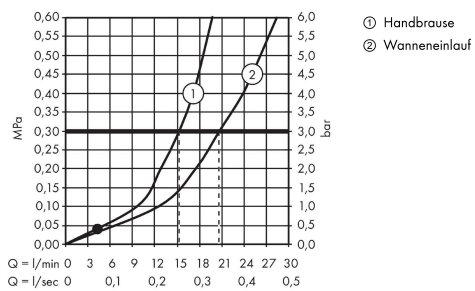

AXOR Montreux

4-Loch Wannenrandarmatur mit Hebelgriffen

Oberfläche: **Brushed Nickel** Artikelnummer: **16550820**

Merkmale

- besteht aus: 4-Loch Wannenrandarmatur, Handbrause, Brauseschlauch, Brausehalter
- 2 Verbraucher
- Ausladung: 196 mm
- Strahlart Armatur: Normalstrahl
- Strahlart Handbrause: RainAir
- Maximale Ausziehlänge Handbrause: 1,10 m
- maximale Durchflussmenge bei 3 bar: 20,5 l/min
- Durchfluss für Wanneneinlauf bei 3 bar: 20,5 l/min
- Durchfluss für Handbrause bei 3 bar: 15 l/min
- Keramikventile heiß/kalt 90°
- Rückflussverhinderer
- Anschlussgröße: DN15
- Anschlussart: Grundkörper
- Wannenrandmontage
- min. Betriebsdruck: 1 bar
- max. Betriebsdruck: 10 bar

Technologie

Produktabbildung

Maßzeichnung

AXOR Montreux
4-Loch Wannenrandarmatur mit Hebelgriffen
 Oberfläche: **Brushed Nickel** Artikelnummer: **16550820**

Durchflussdiagramm

AXOR Montreux
4-Loch Wannenrandarmatur mit Hebelgriffen
 Oberfläche: **Brushed Nickel** Artikelnummer: **16550820**