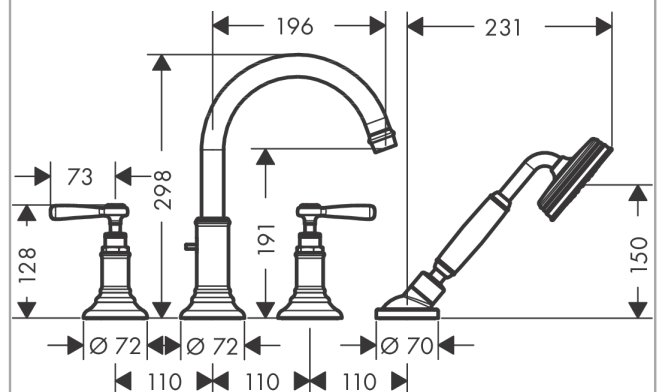

Maßzeichnung