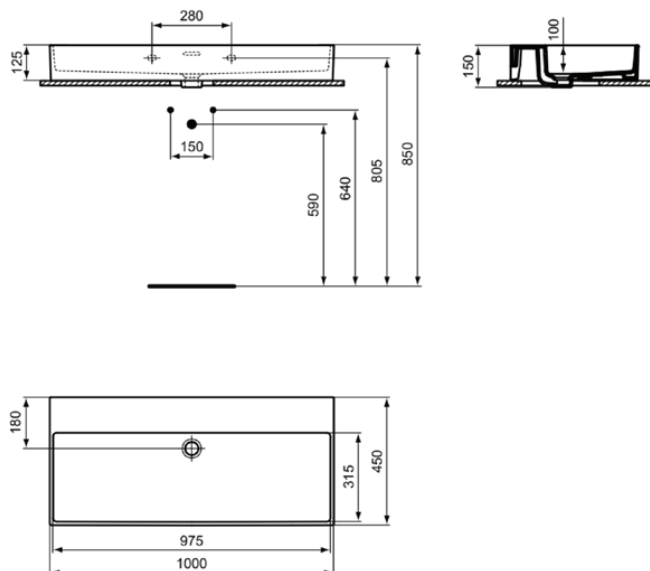

EXTRA

T390801

EXTRA | Waschtisch 1000x450x150 mm in weiß glänzend, ohne Hahnloch, mit Überlauf | Platzsparender Waschtisch

Bild & Zeichnung

Allgemeine Informationen

Produktkategorie:	Waschtische
Produktart:	Waschtisch
Marke:	Ideal Standard
Kollektion:	EXTRA
Designer:	Palomba Serafini Associati
Colour:	01 - Weiß Glänzend
Oberflächenveredelung:	glänzend
Maximale Höhe (mm):	150
Maximale Breite (mm):	1000
Ausladung (mm):	450
Nettogewicht (kg):	23.30
EAN Code:	8014140468165

Features

Platzsparender Waschtisch

Produktstandards & Zertifikate

Normen:	EN 14688
Declaration of Performance classification (DoP):	CL25

Produktspezifikationen

Farbcode:	01
Farbbeschreibung:	weiß glänzend
Barrierefreies Produkt:	Nein
Mit Kettenöse:	Nein
Material:	Keramik
Materialspezifikation:	Feinfeurton
Anzahl von Hahnlöchern je Waschbecken:	0
Anzahl von Waschbecken:	1
Sichtbarer Überlauf:	Ja
PVD Technologie:	Nein
Ablagefläche:	Hinten
Oberflächenveredelung:	glänzend
Form des Überlaufs:	Geschlitzt
Mit Rückwand:	Nein
Mit Verschlussstopfen:	Nein
Mit Überlauf:	Ja
Mit Siphon:	Nein
Montageart:	wandhängend