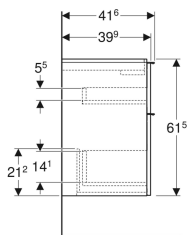

Geberit iCon Unterschrank für Waschtisch, mit zwei Schubladen, verkürzte Ausladung

Beispielbild

Eigenschaften

- FSC™ C134279 zertifiziert
- Wandhängend
- Mit zwei Schubladen
- Griff zum Öffnen
- Griff austauschbar
- Schublade mit Selbsteinzug
- Schublade ohne Geruchsverschlussausschnitt

- Verkürzte Ausladung
- Feuchtigkeitsbeständig
- Vormontiert geliefert

Technische Daten

Werkstoff	Hochverdichtete Dreischicht-Holzspanplatte
Maximale Schubladenbelastung	30 kg

Lieferumfang

- Unterschrank für Waschtisch
- Befestigungsmaterial

Art.-Nr.	Farbe / Oberfläche	B	B1	B2	Breite Waschtisch	H	T	VE1
502.308.01.2	Korpus und Front: weiß / lackiert hochglänzend Griff: hoch-glanzverchromt	74 cm	68.6 cm	66.5 cm	75 cm	61.5 cm	41.6 cm	1 St.

Zubehör