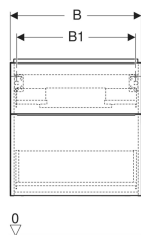

Geberit iCon Unterschrank für Waschtisch, mit zwei Schubladen, verkürzte Ausladung

Beispielbild

Eigenschaften

- FSC™ C134279 zertifiziert
- Wandhängend
- Mit zwei Schubladen
- Griff zum Öffnen
- Griff austauschbar
- Schublade mit Selbsteinzug
- Schublade ohne Geruchsverschlussausschnitt

- Verkürzte Ausladung
- Feuchtigkeitsbeständig
- Vormontiert geliefert

Technische Daten

Werkstoff	Hochverdichtete Dreischicht-Holzspanplatte
Maximale Schubladenbelastung	30 kg

Lieferumfang

- Unterschrank für Waschtisch
- Befestigungsmaterial

Art.-Nr.	Farbe / Oberfläche	B	B1	B2	Breite Waschtisch	H	T	VE1
502.308.01.2	Korpus und Front: weiß / lackiert hochglänzend Griff: hoch-glanzverchromt	74 cm	68.6 cm	66.5 cm	75 cm	61.5 cm	41.6 cm	1 St.

Zubehör