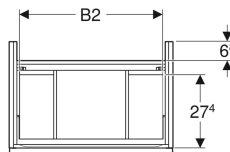

Geberit iCon Unterschrank für Waschtisch, mit zwei Schubladen, verkürzte Ausladung

Beispielbild

Eigenschaften

- FSC™ C134279 zertifiziert
- Wandhängend
- Mit zwei Schubladen
- Griff zum Öffnen
- Griff austauschbar
- Schublade mit Selbsteinzug
- Schublade ohne Geruchsverschlussausschnitt

- Verkürzte Ausladung
- Feuchtigkeitsbeständig
- Vormontiert geliefert

Technische Daten

Werkstoff	Hochverdichtete Dreischicht-Holzspanplatte
Maximale Schubladenbelastung	30 kg

Lieferumfang

- Unterschrank für Waschtisch
- Befestigungsmaterial

Art.-Nr.	Farbe / Oberfläche	B	B1	B2	Breite Waschtisch	H	T	VE1
502.308.01.2	Korpus und Front: weiß / lackiert hochglänzend Griff: hoch-glanzverchromt	74 cm	68.6 cm	66.5 cm	75 cm	61.5 cm	41.6 cm	1 St.

Zubehör