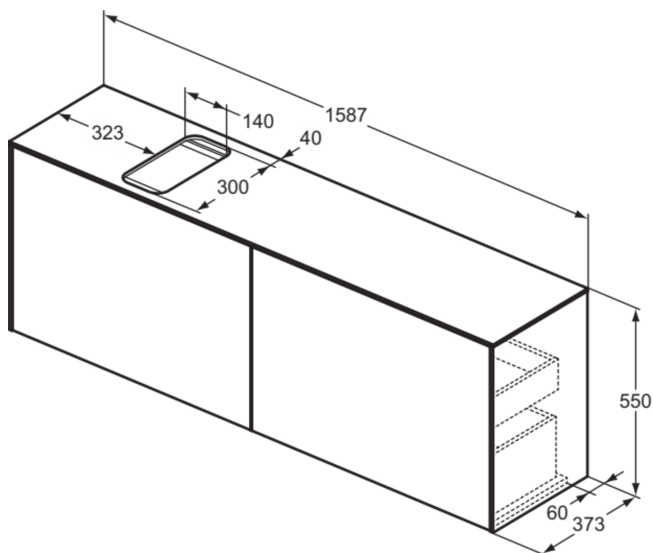

CONCA

T3995Y5

CONCA | Waschtisch-Unterschrank 1587x373x550 mm in walnuss dunkel dekor, 4 Schubladen | Vollauszug, Push-to-open, SoftClosing, Vormontiert, Nachhaltig gewonnenes Holz, Echtholz furnier

Bild & Zeichnung

Allgemeine Informationen

Produktkategorie:	Möbel
Produktart:	Waschtisch-Unterschrank
Marke:	Ideal Standard
Kollektion:	CONCA
Designer:	Palomba Serafini Associati
Colour:	Y5 - Walnuss Dunkel Dekor
Oberflächenveredelung:	Matt
Maximale Höhe (mm):	550
Maximale Breite (mm):	1587
Ausladung (mm):	373
Befestigungsart:	Befestigungsset
Nettogewicht (kg):	67.30
EAN Code:	8014140462897

CONCA

T3995Y5

CONCA | Waschtisch-Unterschrank 1587x373x550 mm in walnuss dunkel dekor, 4 Schubladen | Vollauszug, Push-to-open, SoftClosing, Vormontiert, Nachhaltig gewonnenes Holz, Echtholz furnier

Produktspezifikationen