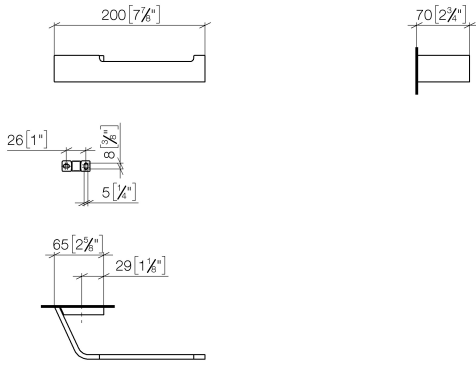

83 500 705

- Breite 200 mm
- Höhe 35 mm
- Ausladung 70 mm

	Chrom	83 500 705-00
	Platin gebürstet	83 500 705-06
	Dark Chrome	83 500 705-19
	Champagne gebürstet (22kt Gold)	83 500 705-46
	Champagne (22kt Gold)	83 500 705-47
	Dark Platinum gebürstet	83 500 705-99

83 500 705

mm [inches]

83 500 705

Produktversion ab 3/9/2015

Ersatzteile für die
anderen
Oberflächenvarianten
finden Sie hier: Platin
gebürstet

CL.1 Papierrollenhalter ohne Deckel - Chrom

CL.1

83 500 705

Ersatzteilstückliste

Produktversion ab 3/9/2015

Nr.	Artikelnummer	Benennung	Verbaumenge	Lieferzeit
	05 17 20 758 00 90	Befestigungssatz 37 x 14 x 65 mm -	7	2