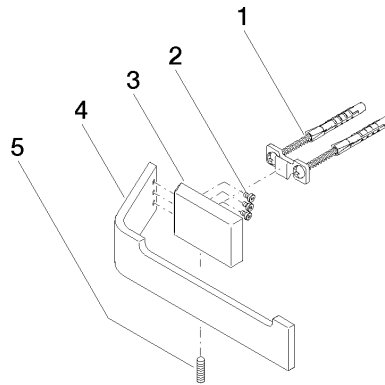

83 500 705

- Breite 200 mm
- Höhe 35 mm
- Ausladung 70 mm

	Chrom	83 500 705-00
	Platin gebürstet	83 500 705-06
	Dark Chrome	83 500 705-19
	Champagne gebürstet (22kt Gold)	83 500 705-46
	Champagne (22kt Gold)	83 500 705-47
	Dark Platinum gebürstet	83 500 705-99

83 500 705

mm [inches]

83 500 705

Produktversion ab 3/9/2015

Ersatzteile für die
anderen
Oberflächenvarianten
finden Sie hier: Platin
gebürstet

CL.1 Papierrollenhalter ohne Deckel - Chrom

CL.1

83 500 705

Ersatzteilstückliste

Produktversion ab 3/9/2015

Nr.	Artikelnummer	Benennung	Verbaumenge	Lieferzeit
	05 17 20 758 00 90	Befestigungssatz 37 x 14 x 65 mm -	7	2