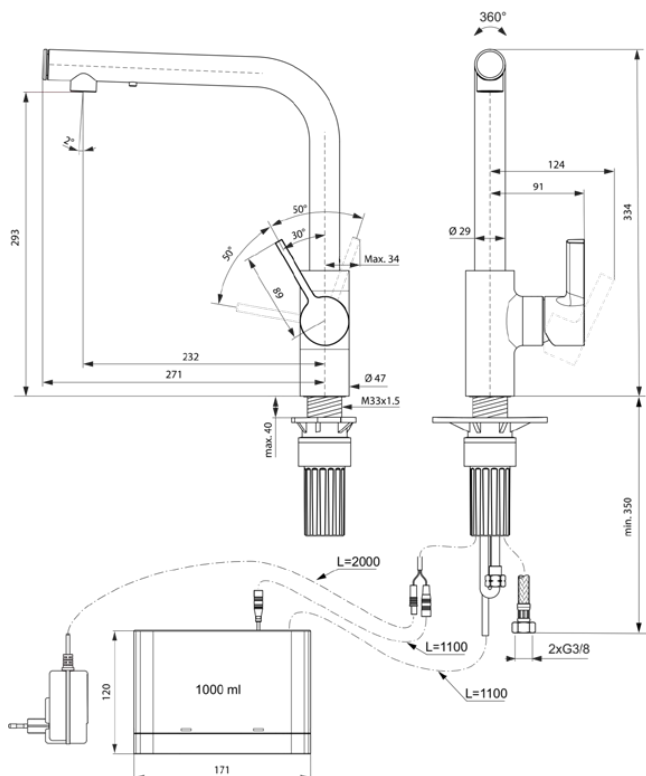

GUSTO

A7817GN

GUSTO | Küchenarmatur 114.5x271x334 mm, 232 mm vertikaler Abstand bis Mitte Auslauf in silver storm, 6.7 l/min (3 bar) | FirmaFlow, PVD Technologie

Bild & Zeichnung

Allgemeine Informationen

Produktkategorie:	Küchenarmaturen
Produktart:	Küchenarmatur
Marke:	Ideal Standard
Kollektion:	GUSTO
Designer:	Palomba Serafini Associati
Farbe:	GN - Silver Storm
Oberflächenveredelung:	satın
Höhe (mm):	334
Breite (mm):	114.5
Ausladung (mm):	271
Befestigungsart:	Schaftverschraubung
Nettogewicht (kg):	3.10
EAN Code:	401541335373

Produktspezifikationen

Anzahl der Griffe:	1
BlueStart Technologie:	Nein
Farbcode:	GN
Farbbeschreibung:	silver storm
Cool Body Technologie:	Nein
Easy-Fix Technologie:	Nein
FirmaFlow Kartusche:	Ja
Griffposition:	Seitlich
Niederdruckmodell:	Nein
Material:	Metall
Materialspezifikation:	Messing
Maximaler Durchfluss bei 3 bar (l/min):	6.7
Maximaler Durchfluss bei 3 bar (l/min) für alle Auslässe:	6.7
Durchfluss bei 3 bar (l) - Auslauf:	6.7

GUSTO

A7817GN

GUSTO | Küchenarmatur 114.5x271x334 mm, 232 mm vertikaler Abstand bis Mitte Auslauf in silver storm, 6.7 l/min (3 bar) | FirmaFlow, PVD Technologie

Produktspezifikationen

Betriebs-Höchstdruck (bar):	10
Betriebs-Mindestdruck (bar):	0.5
PVD Technologie:	Ja
Vorfenstermontage:	Nein
Auslaufart:	Schwenkbar
Auslaufart:	Röhrenförmig
Oberflächenschutz:	PVD
Oberflächenveredelung:	satin
Strahlreglerart:	Luftsprudler
Sichtbarkeit des Strahlreglers:	Sichtbar
Temperaturbegrenzer:	Ja
Griffart:	Betätigungshebel
Art der Temperaturkontrolle:	Manuelle Betätigung
Mit Rosette(n):	Nein
Mit Griff(en):	Ja
Mit Auslass:	Ja
Mit herausziehbarer Spülbrause:	Nein
Befestigungsart:	Schaftverschraubung
Montageart:	Hahnloch