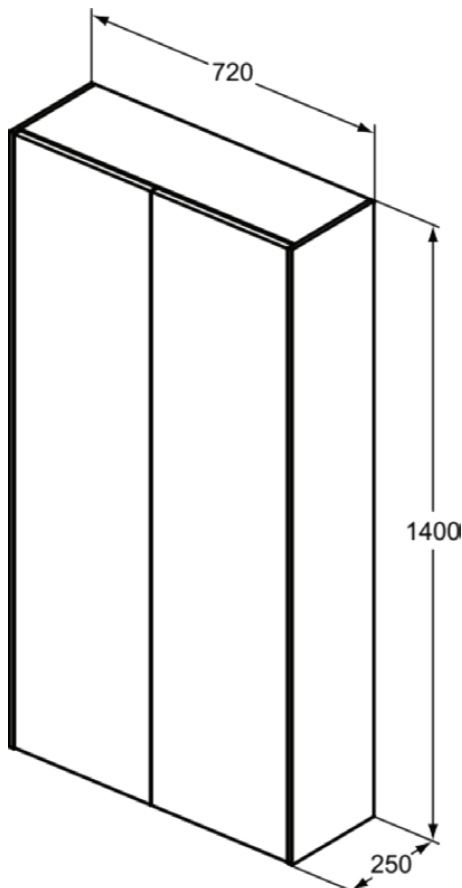

CONCA

T4107Y6

CONCA | Schrank 720x250x1400 mm in eiche hell furnier, 2 Türen | Grifflos, Push-to-open, Nachhaltig gewonnenes Holz, Echtholzfurnier

Bild & Zeichnung

Allgemeine Informationen

Produktkategorie:	Möbel
Produktart:	Schrank
Marke:	Ideal Standard
Kollektion:	CONCA
Designer:	Palomba Serafini Associati
Colour:	Y6 - Eiche Hell Furnier
Oberflächenveredelung:	Matt
Maximale Höhe (mm):	1400
Maximale Breite (mm):	720
Ausladung (mm):	250
Befestigungsart:	Befestigungsset
Nettogewicht (kg):	46.50
EAN Code:	8014140463269

Produktspezifikationen

Amount of glass shelves:	3
Amount of shelves (total):	4
Amount of wood shelves:	1
Farbcode:	Y6
Farbbeschreibung:	eiche hell furnier
Eckmodell:	Nein
Griff(e):	Grifflos
Einstellbare Montagefüße:	Nein
Materialspezifikation der Ablage:	Multiplex
Anzahl der Türen (gesamt):	2
Anzahl der Türen (links öffnend):	1
Anzahl der Türen (rechts öffnend):	1
Anzahl der Ablagen:	4
Auszugsmechanismus:	Push-Pull
PVD Technologie:	Nein
Reversibel:	Nein
Wechselbarer Türanschlag:	Nein
Oberflächenveredelung:	Matt
Nachhaltig gewonnenes Holz:	Ja

CONCA

T4107Y6

CONCA | Schrank 720x250x1400 mm in eiche hell furnier, 2 Türen | Grifflos, Push-to-open, Nachhaltig gewonnenes Holz, Echtholz furnier

Produktspezifikationen

Modelart:	halbhoch
Mit Ausschnitt:	Nein
Mit Griff(en):	Nein
Mit Innenbeleuchtung:	Nein
Mit Montagefüße:	Nein
Mit Siegel:	Nein
Mit Steckdose:	Nein
Mit Schalter:	Nein
Mit Handtuchhalter:	Nein
Mit Wandbeleuchtung:	Nein
Mit Wäschekorb:	Nein
Mit Waschtischplatte:	Ja
Echtholz furnier:	Ja
Befestigungsart:	Befestigungsset
Montageart:	wandhängend