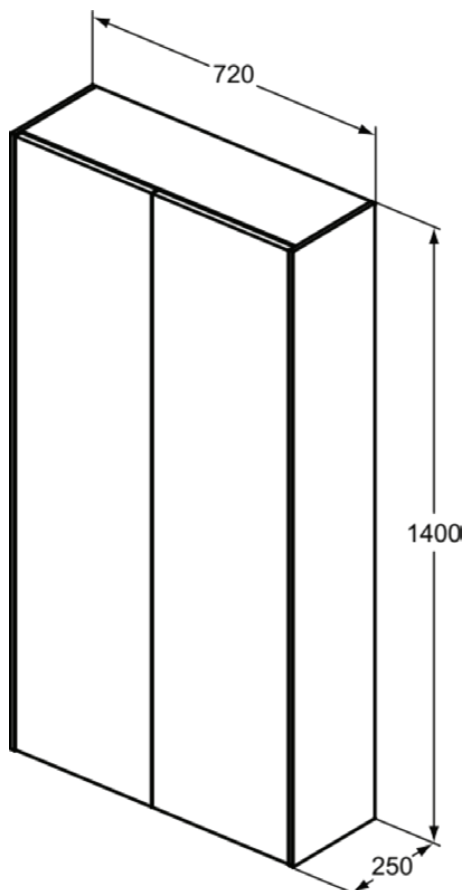

CONCA

T4107Y6

CONCA | Schrank 720x250x1400 mm in eiche hell furnier, 2 Türen | Push-to-open, Vormontiert, Nachhaltig gewonnenes Holz, Echtholzfurnier

Bild & Zeichnung

Allgemeine Informationen

Produktkategorie:	Möbel
Produktart:	Schrank
Marke:	Ideal Standard
Kollektion:	CONCA
Designer:	Palomba Serafini Associati
Colour:	Y6 - Eiche Hell Furnier
Oberflächenveredelung:	Matt
Höhe (mm):	1400
Breite (mm):	720
Ausladung (mm):	250
Befestigungsart:	Befestigungsset
Nettogewicht (kg):	46.50
EAN Code:	8014140463269

Produktspezifikationen

Anzahl Glasregalböden:	3
Anzahl Regalböden insgesamt:	4
Anzahl Holzregalböden:	1
Farbcode:	Y6
Farbbeschreibung:	eiche hell furnier
Eckmodell:	Nein
Griff(e):	Grifflos
Einstellbare Montagefüße:	Nein
Materialspezifikation der Ablage:	Multiplex
Anzahl der Türen (gesamt):	2
Anzahl der Türen (links öffnend):	1
Anzahl der Türen (rechts öffnend):	1
Anzahl der Ablagen:	4
Auszugsmechanismus:	Push-Pull
PVD Technologie:	Nein
Reversibel:	Nein
Wechselbarer Türanschlag:	Nein
Oberflächenveredelung:	Matt
Nachhaltig gewonnenes Holz:	Ja

CONCA

T4107Y6

CONCA | Schrank 720x250x1400 mm in eiche hell furnier, 2 Türen | Push-to-open, Vormontiert, Nachhaltig gewonnenes Holz, Echtholz furnier

Produktspezifikationen

Modelart:	halbhoch
Mit Ausschnitt:	Nein
Mit Griff(en):	Nein
Mit Innenbeleuchtung:	Nein
Mit Montagefüße:	Nein
Mit Siegel:	Nein
Mit Steckdose:	Nein
Mit Schalter:	Nein
Mit Handtuchhalter:	Nein
Mit Wandbeleuchtung:	Nein
Mit Wäschekorb:	Nein
Mit Waschtischplatte:	Ja
Echtholz furnier:	Ja
Befestigungsmaterial im Lieferumfang enthalten:	Ja
Befestigungsart:	Befestigungsset
Montageart:	wandhängend