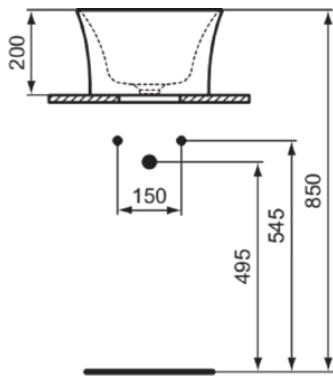

LDV

E271701

LDV | Schale 340x340x200 mm in weiß glänzend, ohne Hahnloch, ohne Überlauf | Platzsparender Waschtisch

Bild & Zeichnung

Allgemeine Informationen

Produktkategorie:	Waschtische
Produktart:	Schale
Marke:	Ideal Standard
Kollektion:	LDV
Designer:	Palomba Serafini Associati
Farbe:	01 - Weiß Glänzend
Oberflächenveredelung:	glänzend
Höhe (mm):	200
Breite (mm):	340
Ausladung (mm):	340
Befestigungsart:	Befestigungsset
Nettogewicht (kg):	8,00
EAN Code:	5017830562801

Im Lieferumfang enthaltene Produkte

D570967: EXPRESSION | Befestigungsset in neutral

Features

Platzsparender Waschtisch

Produktstandards & Zertifikate

Normen:	EN 14688
Leistungserklärung (DoP):	CL00

Produktspezifikationen

Farbcode:	01
Farbbeschreibung:	weiß glänzend
Geschliffene Rückseite(n):	Nein
Geschliffene Unterseite:	Ja
Barrierefreies Produkt:	Nein
Mit Kettenöse:	Nein
Material:	Keramik
Materialspezifikation:	Feinfeurton
Anzahl von Hahnlöchern je Waschbecken:	0
Anzahl von Waschbecken:	1
Sichtbarer Überlauf:	Nein
PVD Technologie:	Nein
Pladsbesparende model:	Ja
Ablagefläche:	Ohne
Oberflächenveredelung:	glänzend
Mit Rückwand:	Nein
Mit Verschlussstopfen:	Nein

LDV

E271701

LDV | Schale 340x340x200 mm in weiß glänzend, ohne Hahnloch, ohne Überlauf | Platzsparender Waschtisch

Produktspezifikationen

Mit Überlauf:	Nein
Mit Siphon:	Nein
Befestigungsart:	Befestigungsset
Montageart:	Aufgesetzt