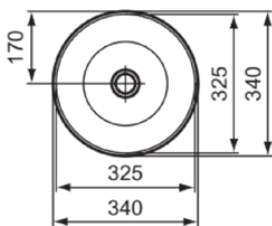

LDV

E271701

LDV | Schale 340x340x200 mm in weiß glänzend, ohne Hahnloch, ohne Überlauf | Platzsparender Waschtisch

Bild & Zeichnung

Allgemeine Informationen

Produktkategorie:	Waschtische
Produktart:	Schale
Marke:	Ideal Standard
Kollektion:	LDV
Designer:	Palomba Serafini Associati
Farbe:	01 - Weiß Glänzend
Oberflächenveredelung:	glänzend
Höhe (mm):	200
Breite (mm):	340
Ausladung (mm):	340
Befestigungsart:	Befestigungsset
Nettogewicht (kg):	8,00
EAN Code:	5017830562801

Im Lieferumfang enthaltene Produkte

D570967: EXPRESSION | Befestigungsset in neutral

Features

Platzsparender Waschtisch

Produktstandards & Zertifikate

Normen:	EN 14688
Leistungserklärung (DoP):	CL00

Produktspezifikationen

LDV

E271701

LDV | Schale 340x340x200 mm in weiß glänzend, ohne Hahnloch, ohne Überlauf | Platzsparender Waschtisch

Produktspezifikationen

Mit Überlauf:	Nein
Mit Siphon:	Nein
Befestigungsart:	Befestigungsset
Montageart:	Aufgesetzt