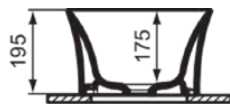

LDV

E271701

LDV | Schale 340x340x200 mm in weiß glänzend, ohne Hahnloch, ohne Überlauf | Platzsparender Waschtisch

Bild & Zeichnung

Allgemeine Informationen

Produktkategorie:	Waschtische
Produktart:	Schale
Marke:	Ideal Standard
Kollektion:	LDV
Designer:	Palomba Serafini Associati
Farbe:	01 - Weiß Glänzend
Oberflächenveredelung:	glänzend
Höhe (mm):	200
Breite (mm):	340
Ausladung (mm):	340
Befestigungsart:	Befestigungsset
Nettogewicht (kg):	8,00
EAN Code:	5017830562801