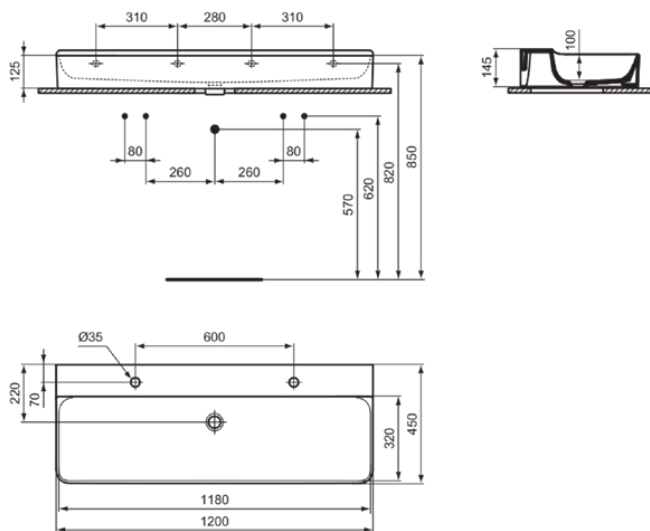

CONCA

T3844MA

CONCA | Waschtisch 1200x450x145 mm in weiß, 2 Hahnlöcher, ohne Überlauf | Platzsparender Waschtisch, IdealPlus

Bild & Zeichnung

Allgemeine Informationen

Produktkategorie:	Waschtische
Produktart:	Waschtisch
Marke:	Ideal Standard
Kollektion:	CONCA
Designer:	Palomba Serafini Associati
Colour:	MA - Weiß
Oberflächenveredelung:	glänzend
Maximale Höhe (mm):	145
Maximale Breite (mm):	1200
Ausladung (mm):	450
Nettogewicht (kg):	32.00
EAN Code:	8014140469308

Features

Platzsparender Waschtisch

IdealPlus

Produktstandards & Zertifikate

Normen:	EN 14688
Declaration of Performance classification (DoP):	CL00

Produktspezifikationen

Farbcode:	MA
Farbbeschreibung:	weiß
IdealPlus Technologie:	Ja
Geschliffene Unterseite:	Ja
Barrierefreies Produkt:	Nein
Mit Kettenöse:	Nein
Material:	Keramik
Materialspezifikation:	Feinfeuerton
Anzahl von Hahnlöchern je Waschbecken:	2
Anzahl von Waschbecken:	1
Sichtbarer Überlauf:	Nein
PVD Technologie:	Nein
Ablagefläche:	Hinten
Oberflächenveredelung:	glänzend
Position des Hahnlochs:	links / rechts
Mit Rückwand:	Nein
Mit Verschlussstopfen:	Nein
Mit Überlauf:	Nein
Mit Siphon:	Nein
Befestigungsmaterial im Lieferumfang enthalten:	Nein

CONCA

T3844MA

CONCA | Waschtisch 1200x450x145 mm in weiß, 2 Hahnlöcher, ohne Überlauf |
Platzsparender Waschtisch, IdealPlus

Montageart: wandhängend

Empfohlene Ausschittschablone: TT0299728

Ihr Kontakt vor Ort: