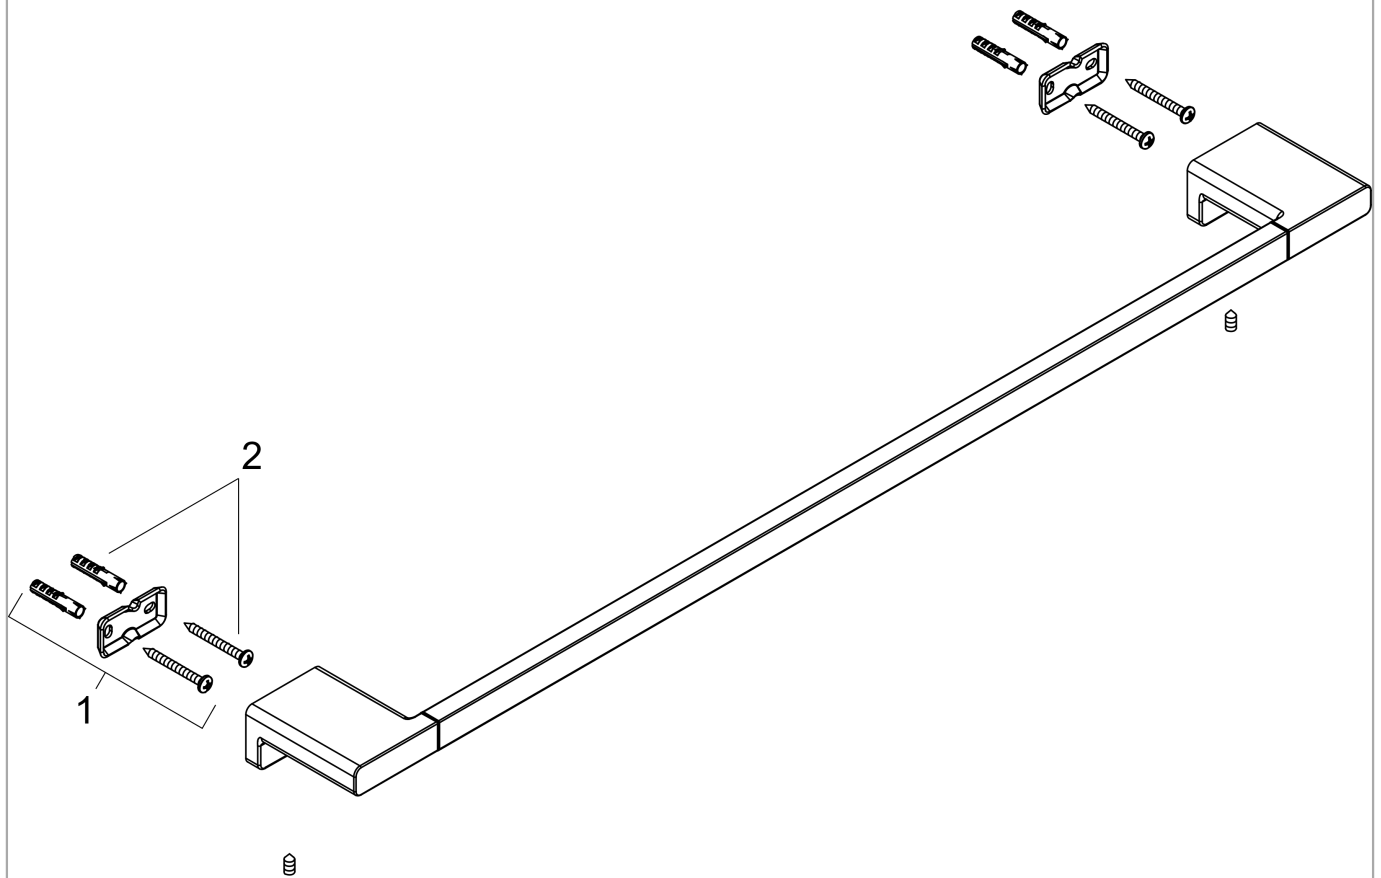

AddStoris
Badetuchhalter
 Oberfläche: **Chrom** Artikelnummer: **41747000**

Beschreibung

Merkmale

- Wandmontage
- Material: Metall
- Material Halteelement: Metall
- Länge: 648 mm
- mit Befestigungsmaterial
- Bohrabstand: 626 mm
- Durchmesser Bohrloch: 6 mm
- verdeckte Befestigung

Designpreise

reddot winner 2021

Produktabbildung

Maßzeichnung

AddStoris
Badetuchhalter
 Oberfläche: **Chrom** Artikelnummer: **41747000**

Explosionszeichnung

Baujahr: >04/21

AddStoris
Badetuchhalter
 Oberfläche: **Chrom** Artikelnummer: **41747000**