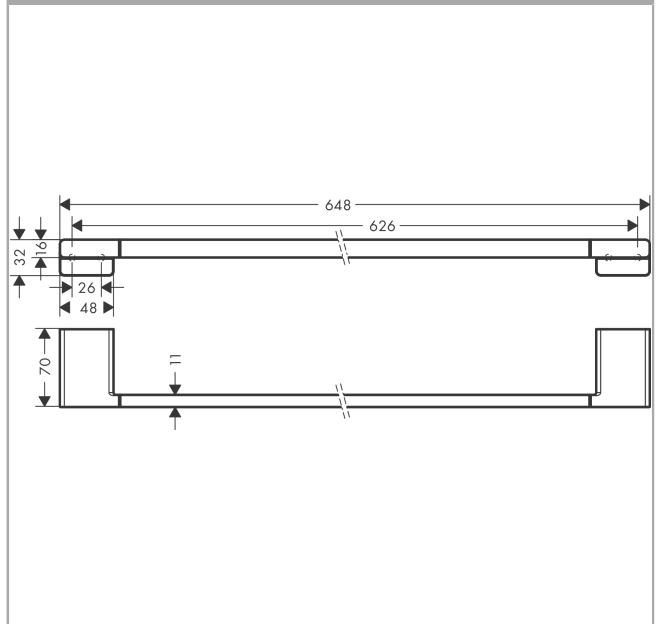

AddStoris
Badetuchhalter
 Oberfläche: **Chrom** Artikelnummer: **41747000**

Beschreibung

Merkmale

- Wandmontage
- Material: Metall
- Material Halteelement: Metall
- Länge: 648 mm
- mit Befestigungsmaterial
- Bohrabstand: 626 mm
- Durchmesser Bohrloch: 6 mm
- verdeckte Befestigung

Designpreise

reddot winner 2021

Produktabbildung

Maßzeichnung

AddStoris
Badetuchhalter
 Oberfläche: **Chrom** Artikelnummer: **41747000**

Explosionszeichnung

Baujahr: >04/21

AddStoris
Badetuchhalter
 Oberfläche: **Chrom** Artikelnummer: **41747000**