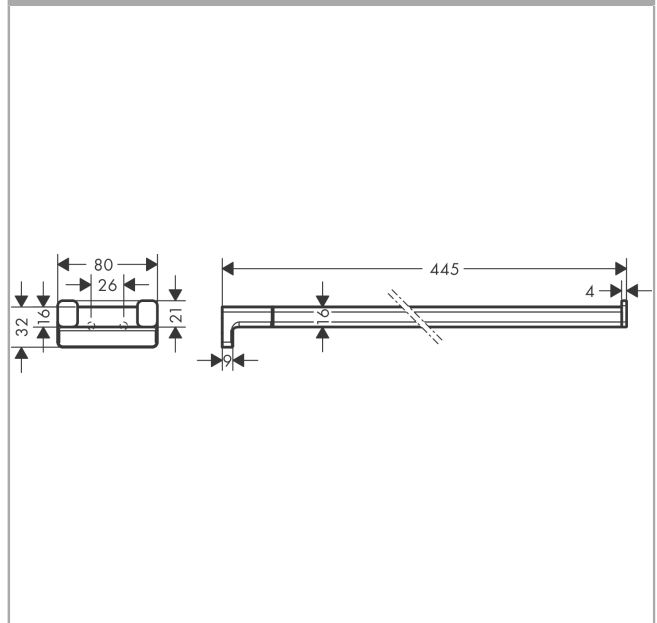

AddStoris

Handtuchhalter zweiarmig

Oberfläche: **Brushed Black Chrome**

Artikelnummer: **41770340**

Beschreibung

Merkmale

- Wandmontage
- Material: Metall
- Material Halteelement: Kunststoff
- feststehend
- Länge: 445 mm
- mit Befestigungsmaterial
- Bohrabstand: 26 mm
- Durchmesser Bohrloch: 6 mm
- verdeckte Befestigung

Designpreise

reddot winner 2021

Produktabbildung

Maßzeichnung

AddStoris

Handtuchhalter zweiarmig

Oberfläche: **Brushed Black Chrome**

Artikelnummer: **41770340**

Explosionszeichnung

Baujahr: >04/21

AddStoris
Handtuchhalter zweiarmig
 Oberfläche: **Brushed Black Chrome** Artikelnummer: **41770340**

Ersatzteilliste

Baujahr: >04/21

Pos.	Beschreibung	Artikelnummer	PG	VE
1	Halteelement kpl.	94680000	7	1
2	Befestigungsteile	40915000	4	1
3	Schraubenset	94878000	2	1