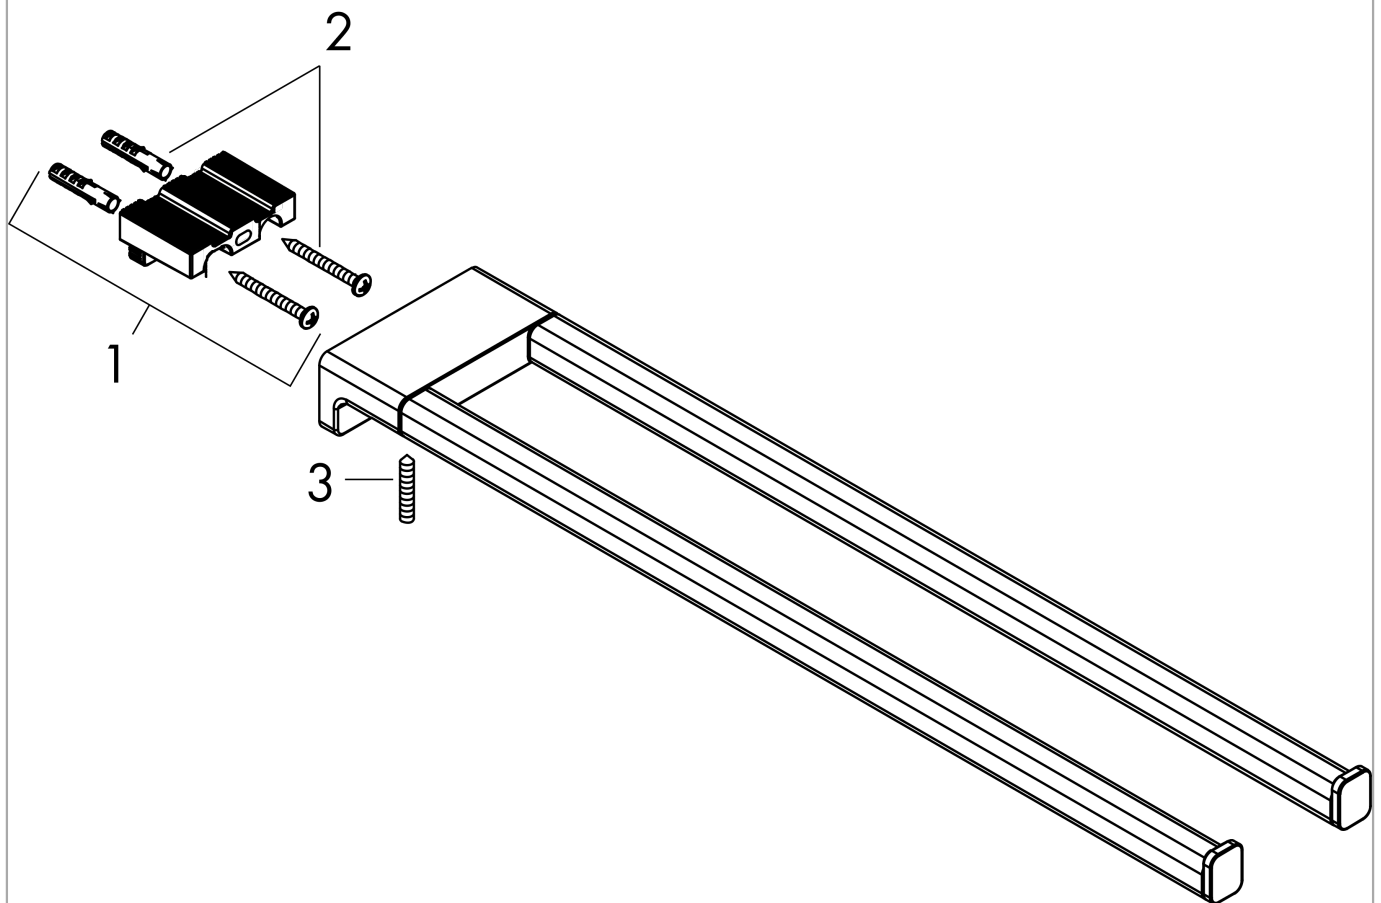

AddStoris

Handtuchhalter zweiarmig

Oberfläche: **Brushed Black Chrome**

Artikelnummer: **41770340**

Beschreibung

Merkmale

- Wandmontage
- Material: Metall
- Material Halteelement: Kunststoff
- feststehend
- Länge: 445 mm
- mit Befestigungsmaterial
- Bohrabstand: 26 mm
- Durchmesser Bohrloch: 6 mm
- verdeckte Befestigung

Designpreise

reddot winner 2021

Produktabbildung

Maßzeichnung

AddStoris

Handtuchhalter zweiarmig

Oberfläche: **Brushed Black Chrome**

Artikelnummer: **41770340**

Explosionszeichnung

Baujahr: >04/21

AddStoris
Handtuchhalter zweiarmig
 Oberfläche: **Brushed Black Chrome** Artikelnummer: **41770340**

Ersatzteilliste

Baujahr: >04/21

Pos.	Beschreibung	Artikelnummer	PG	VE
1	Halteelement kpl.	94680000	7	1
2	Befestigungsteile	40915000	4	1
3	Schraubenset	94878000	2	1