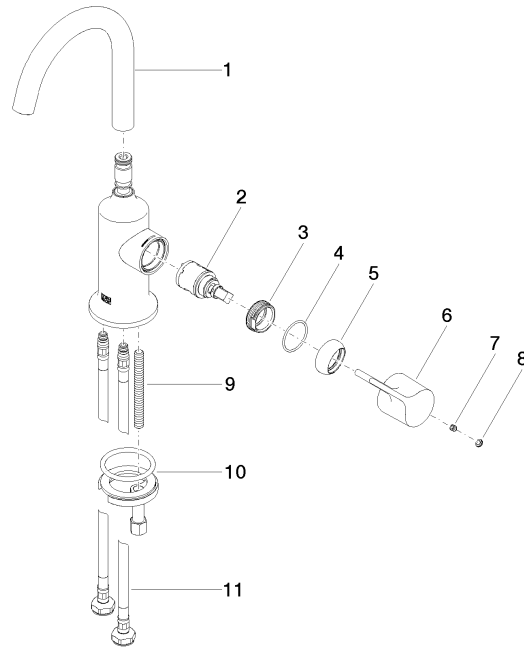

VAIA Waschtisch-Einhandbatterie ohne Ablaufgarnitur - Dark Platinum gebürstet

VAIA

33 525 809
mm [inches]

Durchflussdiagramm

Codes & Standards

DIN 4109	Executive Order no. 1007	ISO 3822	Scottish Water Byelaws
UK Water Supply Regulations	Ü-Zeichen		

Ersatzteile für die
anderen
Oberflächenvarianten
finden Sie hier:
Chrom

VAIA Waschtisch-Einhandbatterie ohne Ablaufgarnitur - Dark Platinum
gebürstet

VAIA

33 525 809

Ersatzteilstückliste

Produktversion ab 3/13/2017

Nr.	Artikelnummer	Benennung	Verbaumenge	Lieferzeit
	90 28 22 312 00-99	Auslauf 123 mm, 5,7 l/min. - Dark Platinum gebürstet	12	30