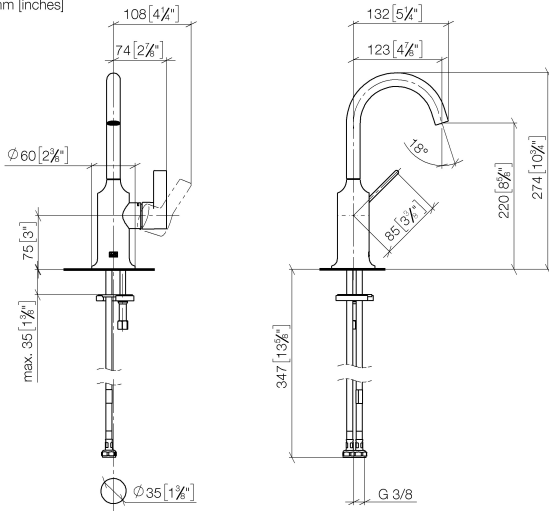

**VAIA Waschtisch-Einhandbatterie ohne Ablaufgarnitur - Dark Platinum
gebürstet**

VAIA

33 525 809

- Ausladung 123 mm
- schwenkbarer Auslauf 360°
- runder luftangereicherter Strahl
- Armaturenhöhe 274 mm
- Höhe bis Luftsprudler 220 mm
- Bohrungsdurchmesser 35 mm
- 2 x Druckschlauch mit 3/8" Überwurfmutter
- 2x Druckschlauch M 8 x 1 eingeschraubt, dichtheitsgeprüft
- Durchfluss max. 5,7 l/min
- bleifrei
- Dieses Produkt leistet einen Beitrag zur Erfüllung der Vorgaben von nachhaltigen Gebäudezertifizierungen, z.B. LEED®, BREEAM®, DGNB

VAIA Waschtisch-Einhandbatterie ohne Ablaufgarnitur - Dark Platinum gebürstet

VAIA

33 525 809
mm [inches]

Durchflussdiagramm

Codes & Standards

DIN 4109	Executive Order no. 1007	ISO 3822	Scottish Water Byelaws
UK Water Supply Regulations	Ü-Zeichen		

Nr.	Artikelnummer	Benennung	Verbaumenge	Lieferzeit
	90 28 22 312 00-99	Auslauf 123 mm, 5,7 l/min. - Dark Platinum gebürstet	12	30