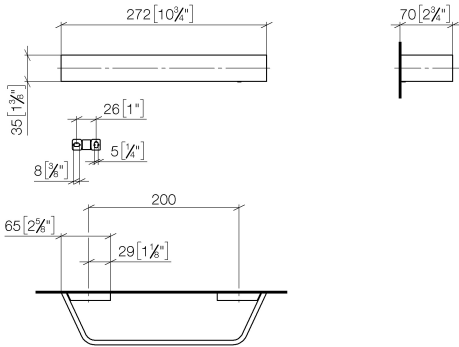

CL.1 Wannengriff - Platin gebürstet

CL.1

83 020 705

- Stichmaß 200 mm
- Breite 273 mm
- Höhe 35 mm
- Ausladung 70 mm

	Platin gebürstet	83 020 705-06
	Chrom	83 020 705-00
	Dark Chrome	83 020 705-19
	Champagne gebürstet (22kt Gold)	83 020 705-46
	Champagne (22kt Gold)	83 020 705-47
	Dark Platinum gebürstet	83 020 705-99

83 020 705

mm [inches]

83 020 705

Produktversion ab 3/9/2015

Ersatzteile für die
anderen
Oberflächenvarianten
finden Sie hier:
Chrom

CL.1 Wannengriff - Platin gebürstet

CL.1

83 020 705

Ersatzteilstückliste

Produktversion ab 3/9/2015

Nr.	Artikelnummer	Benennung	Verbaumenge	Lieferzeit
	05 17 20 758 00 90	Befestigungssatz 37 x 14 x 65 mm -	12	2