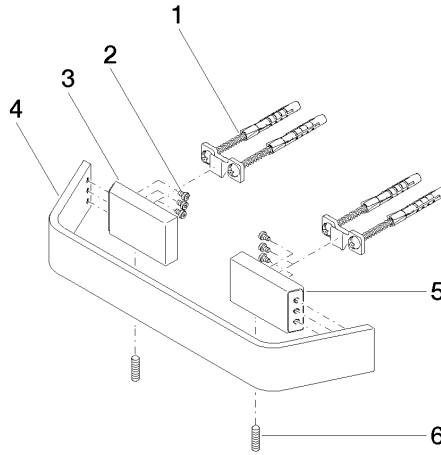

CL.1 Wannengriff - Platin gebürstet

CL.1

83 020 705

- Stichmaß 200 mm
- Breite 273 mm
- Höhe 35 mm
- Ausladung 70 mm

	Platin gebürstet	83 020 705-06
	Chrom	83 020 705-00
	Dark Chrome	83 020 705-19
	Champagne gebürstet (22kt Gold)	83 020 705-46
	Champagne (22kt Gold)	83 020 705-47
	Dark Platinum gebürstet	83 020 705-99

83 020 705

mm [inches]

83 020 705

Produktversion ab 3/9/2015

Ersatzteile für die
anderen
Oberflächenvarianten
finden Sie hier:
Chrom

CL.1 Wannengriff - Platin gebürstet

CL.1

83 020 705

Ersatzteilstückliste

Produktversion ab 3/9/2015

Nr.	Artikelnummer	Benennung	Verbaumenge	Lieferzeit
	05 17 20 758 00 90	Befestigungssatz 37 x 14 x 65 mm -	12	2