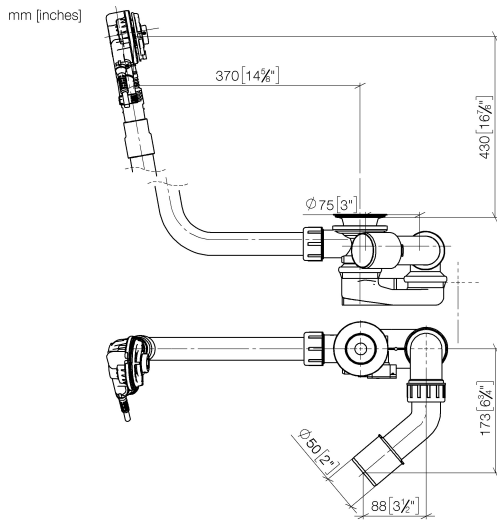

## Wanneneinlauf mit Ab- und Überlaufgarnitur -

---

35 248 970 90

- Bowdenzuglänge 725 mm

## Wanneneinlauf mit Ab- und Überlaufgarnitur -

35 248 970 90

## Wanneneinlauf mit Ab- und Überlaufgarnitur -

---

35 248 970 90