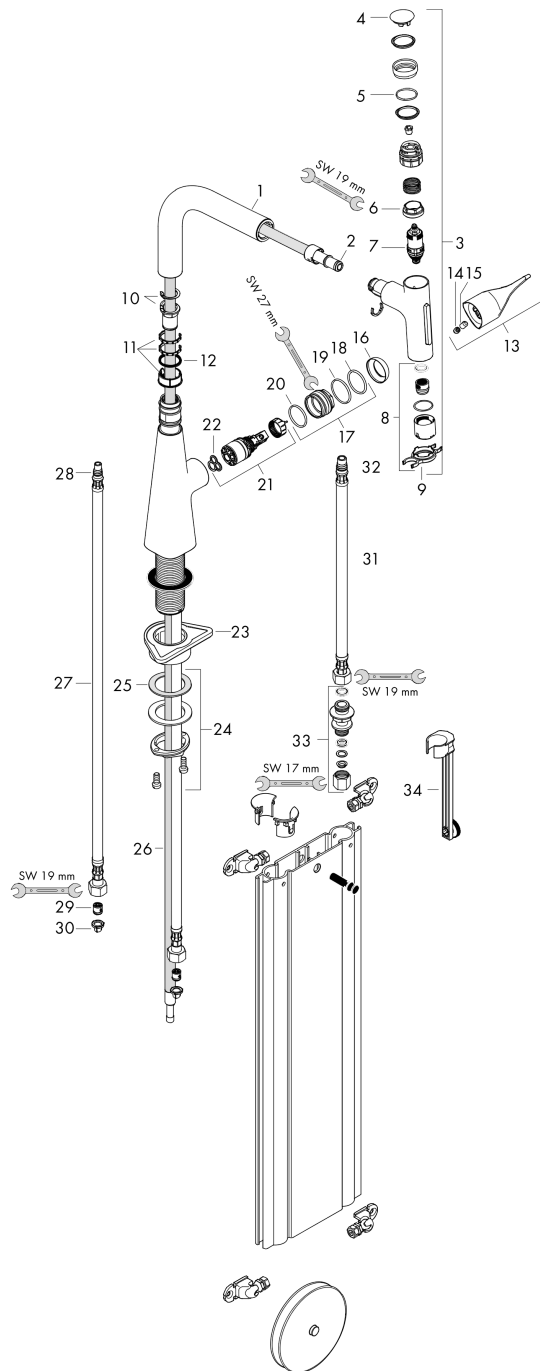

### Produktabbildung

### Maßzeichnung

**Metris Select M71**

**Einhebel-Küchenmischer 240, Ausziehbrause, 2jet, sBox**

Oberfläche: **Edelstahl Finish** Artikelnummer: **73817800**

**Durchflussdiagramm**

**Metris Select M71**

**Einhebel-Küchenmischer 240, Ausziehbrause, 2jet, sBox**

Oberfläche: **Edelstahl Finish** Artikelnummer: **73817800**

**Explosionszeichnung**

Baujahr: >01/19

### Ersatzteilliste

Baujahr: >01/19

Pos.	Beschreibung	Artikelnummer	PG	VE
1	Auslauf kpl.	93175800	17	1
2	O-Ring 8x2	98112000	1	1
3	Ausziehbrause	93412800	68	1
4	Deckel	92566800	55	1
5	O-Ring 14x1,5	98201000	1	1
6	Mutter	92567000	6	1
7	Absperreinheit (AVP)	98463000	10	1
8	Strahlformer	93342000	10	1
9	Serviceschlüssel	95910000	3	1
10	Gleitring-Set	98365000	3	1
11	O-Ring 21x2,5	98211000	1	1
12	Griff	93170800	13	1
13	Madenschraube M6x10 DIN 916	96029000	1	1
14	Griffstopfen	95704000	1	1
15	Kappe	95493800	8	1
16	Mutter	98864000	9	1
17	O-Ring 23x2	98398000	1	1
18	O-Ring 27x1,5	92527000	4	1
19	O-Ring 25x1,5	98146000	1	1
20	Kartusche kpl.	97685000	11	1
21	Dichtung	98865000	8	1
22	Befestigungsteil	97523000	2	1
23	Schaftbefestigung kpl. (Ø 34)	95049000	5	1
24	Gleitring	97548000	1	1
25	Schlauch	93188000	15	1
26	Anschlussschlauch 900 mm M8x0,75 G3/8	95372000	8	1
27	O-Ring 7x1,5	98422000	1	1
28	Rückflußverhinderer DW 10	96456000	3	1
29	Siebichtung	95291000	4	1
30	Anschlussschlauch 450 mm M10x1 G3/8	96507000	9	1
31	O-Ring 8x1,75	97827000	1	1
32	Quetschverschraubung	96099000	3	1
33	Verlängerung	43333000	98	1
a	Armaturenfett	90920000	5	1