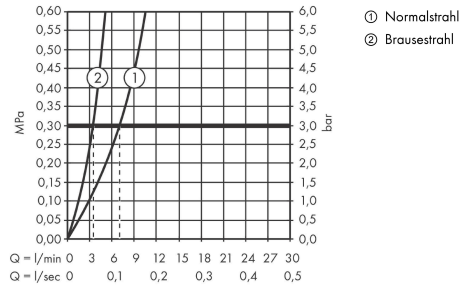

### Produktabbildung

### Maßzeichnung

**Metris Select M71**

**Einhebel-Küchenmischer 240, Ausziehbrause, 2jet, sBox**

Oberfläche: **Edelstahl Finish** Artikelnummer: **73817800**

**Durchflussdiagramm**

**Metris Select M71**

**Einhebel-Küchenmischer 240, Ausziehbrause, 2jet, sBox**