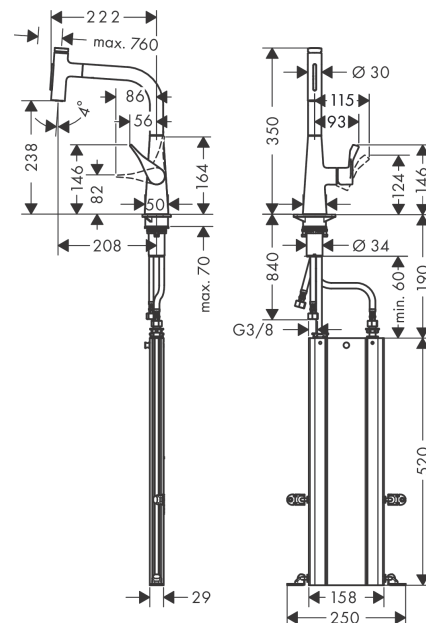

#### Merkmale

- besteht aus: Einhebel-Küchenmischer, Schlauchbox
- ComfortZone 240
- Schwenkbereich einstellbar in 2 Stufen auf 110° oder 150°
- Laminarstrahl, Brausestrahl
- Brausestrahl arretierbar, Strahlumstellung durch Tastendruck und Strahlrückstellung automatisch durch Schließen der Armatur
- Select-Knopf zum komfortablen An- und Abstellen des Wasserstrahls
- MagFit magnetische Brausehalterung
- maximale Durchflussmenge bei 3 bar: 7 l/min
- Keramikmischsystem
- Temperaturbegrenzung einstellbar
- Rückflussverhinderer integriert
- für Durchlauferhitzer geeignet
- sBox für eine leise, leichtgängige und geschützte Schlauchführung im Unterschrank
- Auszugslänge bis zu 76 cm
- DVGW NW-6506CO0509
- P-IX 16917/IOO

### Produktabbildung

### Maßzeichnung

**Metris Select M71**

**Einhebel-Küchenmischer 240, Ausziehbrause, 2jet, sBox**

Oberfläche: **Edelstahl Finish** Artikelnummer: **73817800**

**Durchflussdiagramm**

**Metris Select M71**

**Einhebel-Küchenmischer 240, Ausziehbrause, 2jet, sBox**