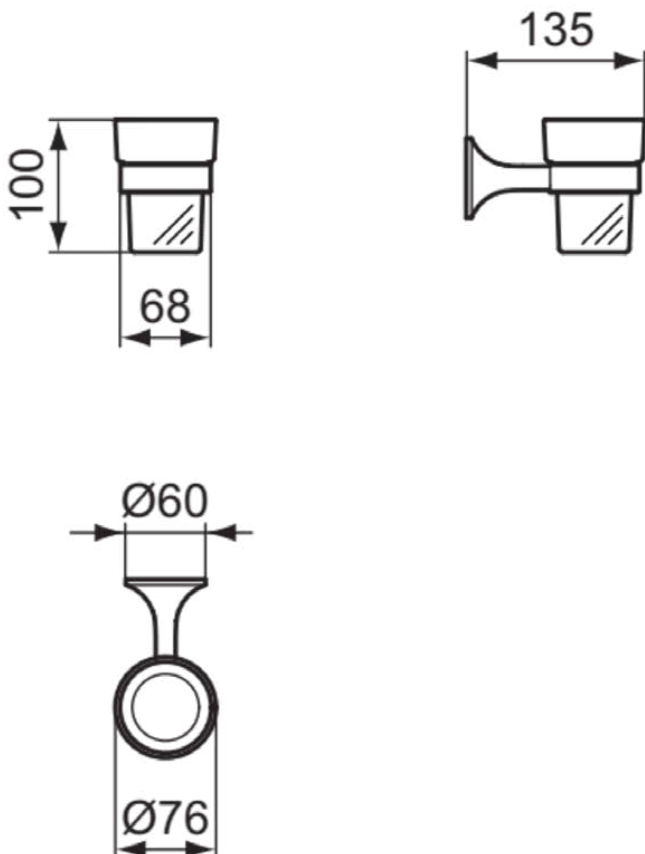

LDV

T5506A5

LDV | Zahnputzbecher 76x135x100 mm in magnetic grey | PVD Technologie

Bild & Zeichnung

Allgemeine Informationen

Produktkategorie:	Badaccessoires
Produktart:	Zahnputzbecher
Marke:	Ideal Standard
Kollektion:	LDV
Designer:	Palomba Serafini Associati
Colour:	A5 - Magnetic Grey
Oberflächenveredelung:	satin
Höhe (mm):	100
Breite (mm):	76
Ausladung (mm):	135
Befestigungsart:	Befestigungsschrauben
Nettogewicht (kg):	0.52
EAN Code:	8014140514299

Features

PVD	PVD Technologie
------------	-----------------

Downloads

- [Installation Guide](#)

Produktspezifikationen

Anzahl der Befestigungspunkte:	2
Farbcode:	A5
Farbbeschreibung:	magnetic grey
Verdeckte Befestigung:	Ja
Material:	Metall
Material der Befestigungshalterung:	Metall
Material des Zahnbechers:	Glas
Materialspezifikation:	Messing
PVD Technologie:	Ja
Oberflächenschutz:	PVD
Oberflächenveredelung:	satin
Mit Rosette(n):	Nein
Einsatz herausnehmbar:	Ja
Befestigungsmaterial im Lieferumfang enthalten:	Ja
Befestigungsart:	Befestigungsschrauben
Montageart:	wandhängend