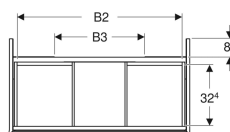

Geberit ONE Unterschrank für Waschtisch, mit zwei Schubladen

Beispielbild

Eigenschaften

- FSC™ C134279 zertifiziert
- Wandhängend
- Kompletter nutzbarer Stauraum in oberer Schublade
- Mit zwei Schubladen
- Push-to-open-Mechanismus zum Öffnen
- Schublade mit Selbsteinzug

- Feuchtigkeitsbeständig
- Vormontiert geliefert

Technische Daten

Werkstoff	Hochverdichtete Dreischicht-Holzspanplatte
Maximale Schubladenbelastung	30 kg

Lieferumfang

- Unterschrank für Waschtisch

- Befestigungsmaterial

Art.-Nr.	Farbe / Oberfläche	B	B1	B2	B3	Breite Waschtisch	H	T	VE1
505.264.00.5	Eiche / Melamin Holzstruktur	103.6 cm	98.2 cm	96.1 cm	59.6 cm	105 cm	50.4 cm	47 cm	1 St.

Zubehör

- Geberit Set Schubladeneinsätze für obere Schublade
- Geberit Lichtleiste für Schublade, links und rechts, Länge 35 cm
- Geberit Steckdosenelement
- Geberit Steckdosenelement mit ComfortLight-Modul