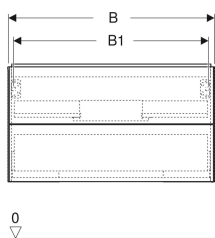

Geberit ONE Unterschrank für Waschtisch, mit zwei Schubladen

Beispielbild

Eigenschaften

- FSC™ C134279 zertifiziert
- Wandhängend
- Kompletter nutzbarer Stauraum in oberer Schublade
- Mit zwei Schubladen
- Push-to-open-Mechanismus zum Öffnen
- Schublade mit Selbsteinzug

- Feuchtigkeitsbeständig
- Vormontiert geliefert

Technische Daten

Werkstoff	Hochverdichtete Dreischicht-Holzspanplatte
Maximale Schubladenbelastung	30 kg

Lieferumfang

- Unterschrank für Waschtisch

- Befestigungsmaterial

Art.-Nr.	Farbe / Oberfläche	B	B1	B2	B3	Breite Waschtisch	H	T	VE1
505.264.00.5	Eiche / Melamin Holzstruktur	103.6 cm	98.2 cm	96.1 cm	59.6 cm	105 cm	50.4 cm	47 cm	1 St.

Zubehör

- Geberit Set Schubladeneinsätze für obere Schublade
- Geberit Lichtleiste für Schublade, links und rechts, Länge 35 cm
- Geberit Steckdosenelement
- Geberit Steckdosenelement mit ComfortLight-Modul