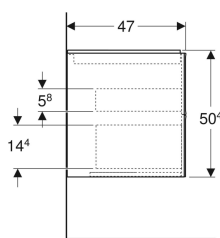

Geberit ONE Unterschrank für Waschtisch, mit zwei Schubladen

Beispielbild

Eigenschaften

- FSC™ C134279 zertifiziert
- Wandhängend
- Kompletter nutzbarer Stauraum in oberer Schublade
- Mit zwei Schubladen
- Push-to-open-Mechanismus zum Öffnen
- Schublade mit Selbsteinzug

- Feuchtigkeitsbeständig
- Vormontiert geliefert

Technische Daten

Werkstoff	Hochverdichtete Dreischicht-Holzspanplatte
Maximale Schubladenbelastung	30 kg

Lieferumfang

- Unterschrank für Waschtisch

- Befestigungsmaterial

Art.-Nr.	Farbe / Oberfläche	B	B1	B2	B3	Breite Waschtisch	H	T	VE1
505.264.00.5	Eiche / Melamin Holzstruktur	103.6 cm	98.2 cm	96.1 cm	59.6 cm	105 cm	50.4 cm	47 cm	1 St.

Zubehör

- Geberit Set Schubladeneinsätze für obere Schublade
- Geberit Lichtleiste für Schublade, links und rechts, Länge 35 cm
- Geberit Steckdosenelement
- Geberit Steckdosenelement mit ComfortLight-Modul