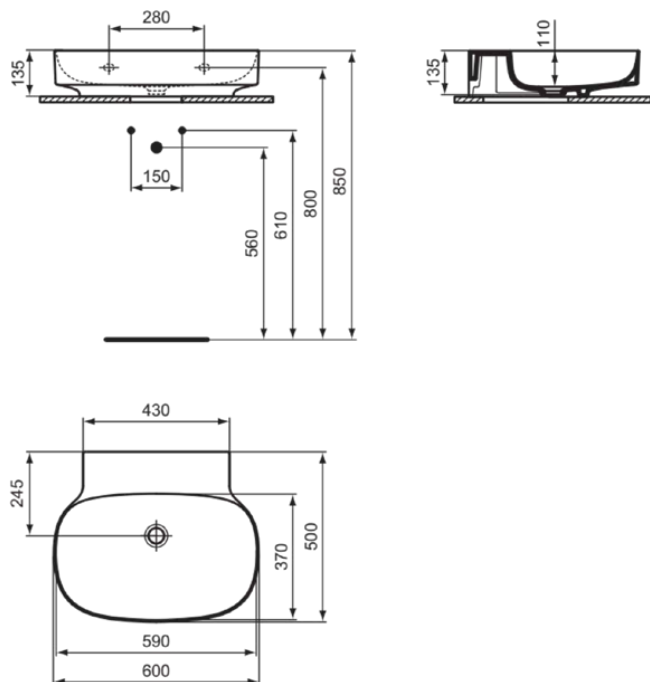

## T4990MA

LINDA-X | Waschtisch 600x500x135 mm in weiß, ohne Hahnloch, ohne Überlauf | Diamatec, IdealPlus

### Allgemeine Informationen

Produktkategorie:	Waschtische
Produktart:	Waschtisch
Marke:	Ideal Standard
Kollektion:	LINDA-X
Designer:	Palomba Serafini Associati
Colour:	MA - Weiß
Oberflächenveredelung:	glänzend
Maximale Höhe (mm):	135
Maximale Breite (mm):	600
Ausladung (mm):	500
Nettogewicht (kg):	14.00
EAN Code:	8014140492276

## T4990MA

LINDA-X | Waschtisch 600x500x135 mm in weiß, ohne Hahnloch, ohne Überlauf | Diamatec, IdealPlus

Befestigungsmaterial im Lieferumfang enthalten:	Nein
Montageart:	wandhängend
Empfohlene Ausschittschablone:	TT0299731