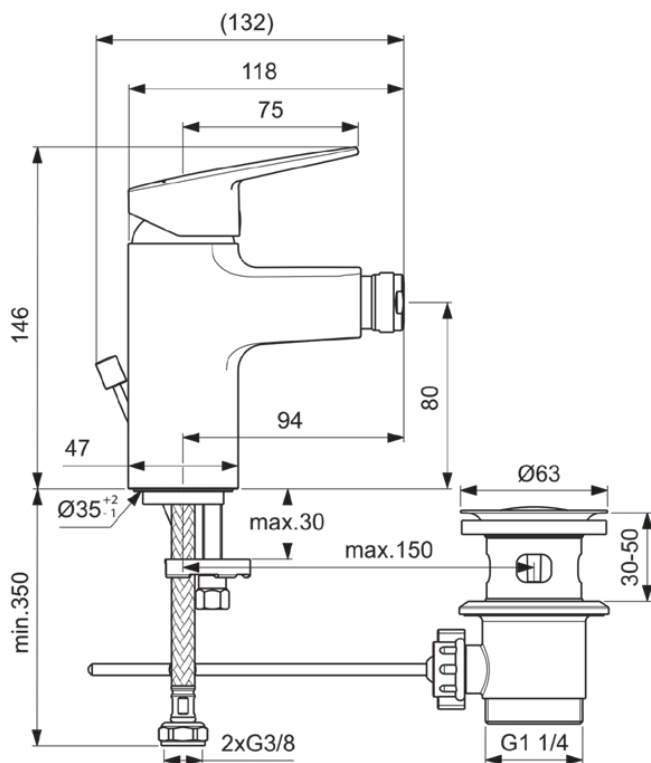

## BD248XG

CERAPLAN | Bidet Armatur 47x132x146 mm, 94 mm vertikaler Abstand bis Mitte Auslauf in schwarz, 5 l/min (3 bar), mit Ablaufgarnitur | EasyFix, Click-Technologie, FirmaFlow, NF-zertifiziert

### Allgemeine Informationen

Produktkategorie:	Bidetarmaturen
Produktart:	Bidet Armatur
Marke:	Ideal Standard
Kollektion:	CERAPLAN
Designer:	Palomba Serafini Associati
Farbe:	XG - Schwarz
Oberflächenveredelung:	Matt
Höhe (mm):	146
Breite (mm):	47
Ausladung (mm):	132
Befestigungsart:	EasyFix
Nettogewicht (kg):	1.54
EAN Code:	3800861116882