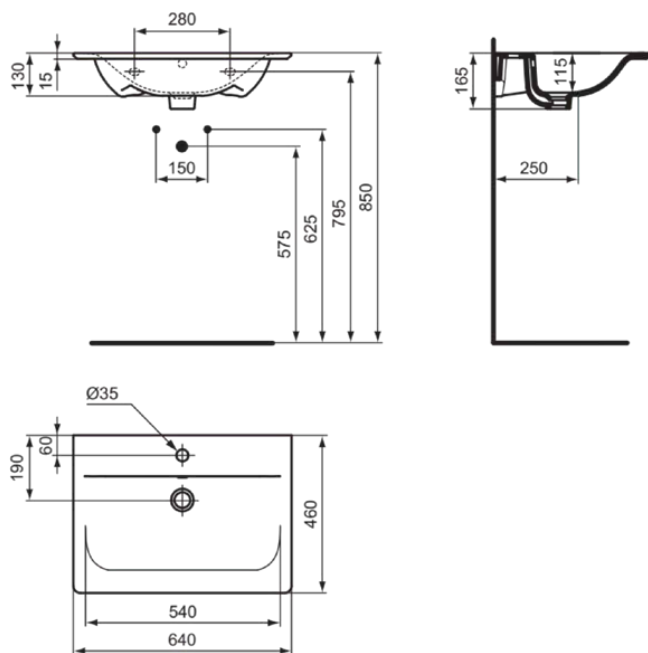

CONNECT AIR

E0289V3

CONNECT AIR | Möbelwaschtisch 640x460x165 mm in schwarz seidenmatt, 1 Hahnloch, mit Überlauf

Bild & Zeichnung

Allgemeine Informationen

Produktkategorie:	Waschtische
Produktart:	Möbelwaschtisch
Marke:	Ideal Standard
Kollektion:	CONNECT AIR
Designer:	Studio Levien
Farbe:	V3 - Schwarz Seidenmatt
Oberflächenveredelung:	satin
Höhe (mm):	165
Breite (mm):	640
Ausladung (mm):	460
Nettogewicht (kg):	12.30
VVS:	781950321
EAN Code:	5017830553557

Downloads

- [Installation Guide](#)

Produktstandards & Zertifikate

Normen:	EN 14688
Leistungserklärung (DoP):	CL25

Produktspezifikationen

Farbcode:	V3
Farbbeschreibung:	schwarz seidenmatt
Geschliffene Unterseite:	Nein
Barrierefreies Produkt:	Nein
Mit Kettenöse:	Nein
Material:	Keramik
Materialspezifikation:	Feinfeuerton
Anzahl von Hahnlöchern je Waschbecken:	1
Anzahl von Waschbecken:	1
Sichtbarer Überlauf:	Ja
PVD Technologie:	Nein
Ablagefläche:	Hinten
Oberflächenveredelung:	satin
Position des Hahnlochs:	Mitte
Form des Überlaufs:	Rund
Mit Rückwand:	Nein
Mit Verschlussstopfen:	Nein
Mit Überlauf:	Ja
Mit Siphon:	Nein
Montageart:	wandhängend