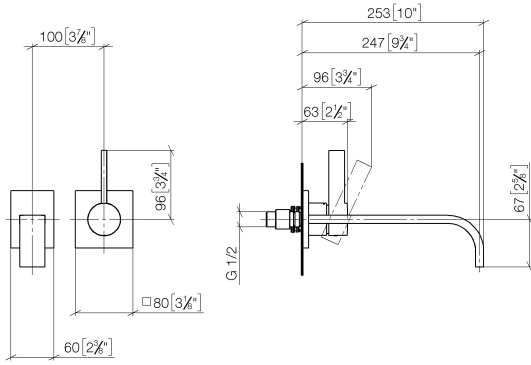

MEM Waschtisch-Wand-Einhandbatterie ohne Ablaufgarnitur - Dark Platinum gebürstet

MEM

36 862 782

- Ausladung 247 mm
- starrer Auslauf
- rechteckiger luftangereicherter Strahl
- Bohrungsdurchmesser Auslauf 37 mm
- Bohrungsdurchmesser Einhandbatterie 57 mm
- Rosette für Auslauf 80 x 60 mm
- Rosette für Mischer 80 x 80 mm
- Durchfluss max. 5,7 l/min
- bleifrei
- Dieses Produkt leistet einen Beitrag zur Erfüllung der Vorgaben von nachhaltigen Gebäudezertifizierungen, z.B. LEED®, BREEAM®, DGNB

Benötigtes Zubehör

UP-Wand-Einhandbatterie 35 816 970 90
Mischer rechts -
 • ACHTUNG: Nicht für UP-Montage geeignet. Anschluss über Eckventile, Befestigung über Verschraubung mit der Rückwand.

Benötigtes Zubehör

UP-Wand-Einhandbatterie - 35 860 970 90
 • Min. Einbautiefe 80 mm
 • Max. Einbautiefe 95 mm

MEM Waschtisch-Wand-Einhandbatterie ohne Ablaufgarnitur - Dark Platinum gebürstet

MEM

36 862 782
mm [inches]

Durchflussdiagramm