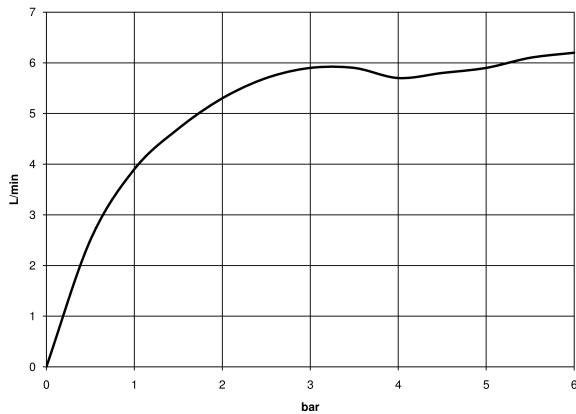

UP-Wand-Einhandbatterie - 35 860 970 90
 • Min. Einbautiefe 80 mm
 • Max. Einbautiefe 95 mm

MEM Waschtisch-Wand-Einhandbatterie ohne Ablaufgarnitur - Dark Platinum gebürstet

MEM

36 862 782
mm [inches]

Durchflussdiagramm