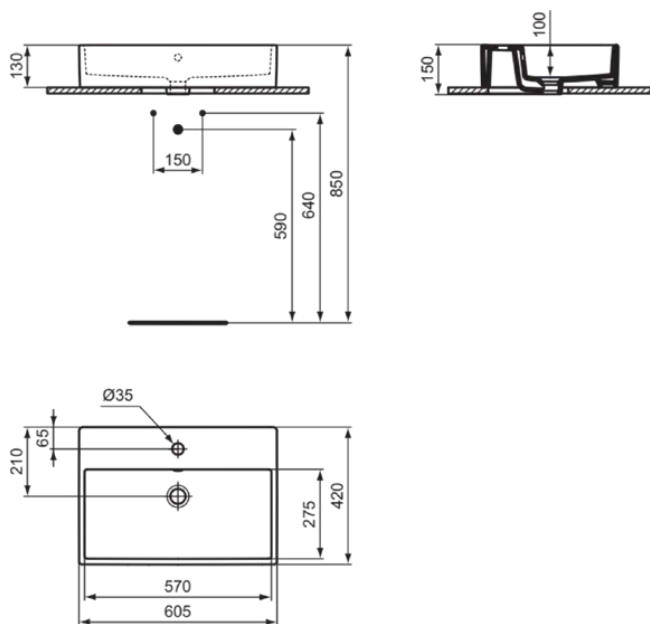

STRADA

K078101

STRADA | Schale 600x420x145 mm in weiß glänzend, 1 Hahnloch, mit Überlauf | Platzsparender Waschtisch

Bild & Zeichnung

Allgemeine Informationen

Produktkategorie:	Waschtische
Produktart:	Schale
Marke:	Ideal Standard
Kollektion:	STRADA
Designer:	Ideal Standard
Farbe:	01 - Weiß Glänzend
Oberflächenveredelung:	glänzend
Höhe (mm):	145
Breite (mm):	600
Ausladung (mm):	420
Nettogewicht (kg):	15.00
EAN Code:	4015413031424

Features

Platzsparender Waschtisch

Downloads

- EPD

Produktstandards & Zertifikate

Normen:	EN 14688
Leistungserklärung (DoP):	CL20

Produktspezifikationen

Farbcode:	01
Farbbeschreibung:	weiß glänzend
Geschliffene Rückseite(n):	Nein
Geschliffene Unterseite:	Ja
Barrierefreies Produkt:	Nein
Mit Kettenöse:	Nein
Material:	Keramik
Materialspezifikation:	Feinfeurton
Anzahl von Hahnlöchern je Waschbecken:	1
Anzahl von Waschbecken:	1
Sichtbarer Überlauf:	Ja
PVD Technologie:	Nein
Ablagefläche:	Hinten
Oberflächenveredelung:	glänzend
Position des Hahnlochs:	Mitte
Form des Überlaufs:	Rund
Mit Rückwand:	Nein
Mit Verschlussstopfen:	Nein

STRADA

K078101

STRADA | Schale 600x420x145 mm in weiß glänzend, 1 Hahnloch, mit Überlauf |
Platzsparender Waschtisch

Produktspezifikationen

Mit Überlauf:	Ja
Mit Siphon:	Nein
Montageart:	Aufgesetzt

Ihr Kontakt vor Ort: