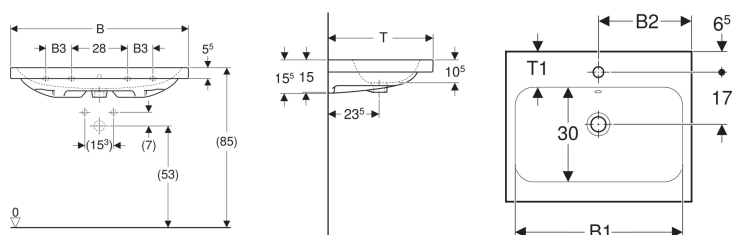

Geberit iCon Light Waschtisch

Beispielbild

Eigenschaften

- Unterbaufähig

Technische Daten

Werkstoff | Sanitärkeramik

Art.-Nr.	Farbe / Oberfläche	Hahnloch	Überlauf	B	B1	B2	B3	Breite Unterschrank	H	T	T1	Befestigungspunkte	VE 1
501.837.00.7 *	weiß	ohne	ohne	120 cm	113 cm	60 cm	28 cm	118.4 cm	15.5 cm	48 cm	11.5 cm	4	1 St.

* Auftragsbezogene Produktion

Zubehör

- Geberit Tauchrohrgeruchsverschluss für Waschbecken, Abgang horizontal
- Geberit Waschbeckenablauf Raumsparmodell, schmale Ausführung, mit Außenventilstopfen mit Druckbetätigung
- Geberit Waschbeckenablauf Raumsparmodell, schmale Ausführung, mit Außenventilstopfen mit Hebelbetätigung
- Geberit Waschbeckenablauf Raumsparmodell, schmale Ausführung, mit freiem Auslauf und Ventilabdeckung
- Geberit Drehbetätigung mit Kabelzug

- Für die Installation des Waschtisches mit Unterschrank wird ein Geberit Waschbeckenanschluss, Raumsparmodell benötigt. Siehe Sortimentsübersicht – Geberit iCon Waschbeckenanschlüsse Raumsparmodell oder Onlinekatalog, Zubehör Waschtische