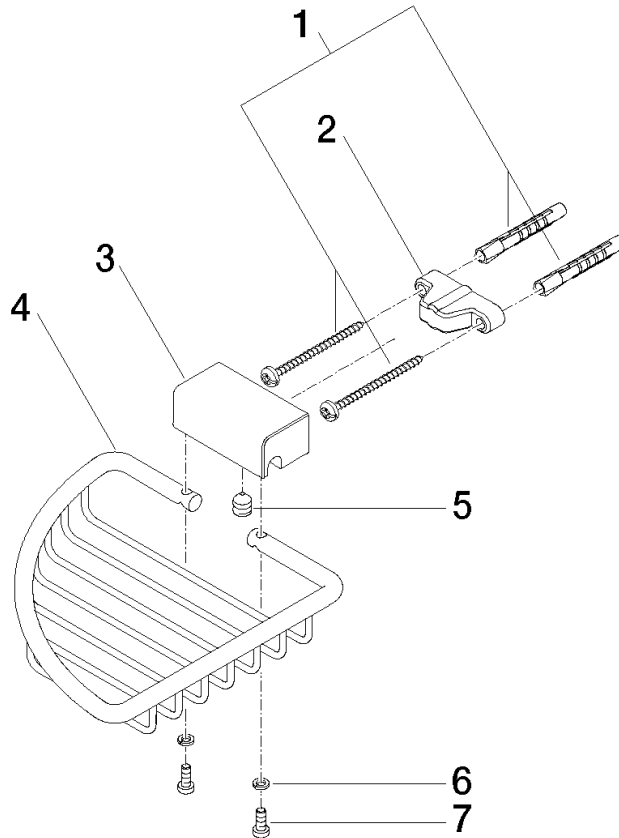

**Eckseifenkorb - Chrom**

MEM

83 281 530

- Breite 150 mm
- Höhe 40 mm
- Ausladung 165 mm

Passt zu: MEM, LULU, CL.1, IMO, TARA,  
LISSÉ, MADISON, VAIA, META, CYO

	Chrom	83 281 530-00
	Platin gebürstet	83 281 530-06
	Platin	83 281 530-08
	Messing (23kt Gold)	83 281 530-09
	Dark Chrome	83 281 530-19
	Light Gold	83 281 530-26
	Light Gold gebürstet	83 281 530-27
	Messing gebürstet (23kt Gold)	83 281 530-28
	Schwarz matt	83 281 530-33
	Bronze gebürstet	83 281 530-42
	Champagne gebürstet (22kt Gold)	83 281 530-46
	Champagne (22kt Gold)	83 281 530-47
	Chrom gebürstet	83 281 530-93
	Dark Platinum gebürstet	83 281 530-99

83 281 530

mm [inches]

83 281 530

**Produktversion ab 10/1/2023**

Ersatzteile für die  
anderen  
Oberflächenvarianten  
finden Sie hier: Platin  
gebürstet

## Eckseifenkorb - Chrom

MEM

83 281 530

#### Produktversion ab 10/1/2023

Nr.	Artikelnummer	Benennung	Verbaumenge	Lieferzeit
	05 30 31 025 00 90	Befestigung Schraube Halbrundkopf 4,5 x 60 mm -	9	2