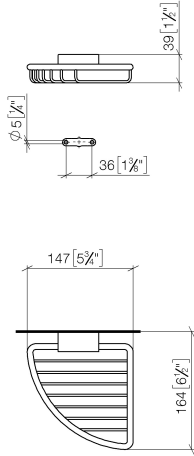

**Eckseifenkorb - Chrom**

MEM

83 281 530

- Breite 150 mm
- Höhe 40 mm
- Ausladung 165 mm

Passt zu: MEM, LULU, CL.1, IMO, TARA,  
LISSÉ, MADISON, VAIA, META, CYO

	Chrom	83 281 530-00
	Platin gebürstet	83 281 530-06
	Platin	83 281 530-08
	Messing (23kt Gold)	83 281 530-09
	Dark Chrome	83 281 530-19
	Light Gold	83 281 530-26
	Light Gold gebürstet	83 281 530-27
	Messing gebürstet (23kt Gold)	83 281 530-28
	Schwarz matt	83 281 530-33
	Bronze gebürstet	83 281 530-42
	Champagne gebürstet (22kt Gold)	83 281 530-46
	Champagne (22kt Gold)	83 281 530-47
	Chrom gebürstet	83 281 530-93
	Dark Platinum gebürstet	83 281 530-99

83 281 530

mm [inches]

83 281 530

**Produktversion ab 10/1/2023**

Ersatzteile für die  
anderen  
Oberflächenvarianten  
finden Sie hier: Platin  
gebürstet

#### Produktversion ab 10/1/2023

Nr.	Artikelnummer	Benennung	Verbaumenge	Lieferzeit
	05 30 31 025 00 90	Befestigung Schraube Halbrundkopf 4,5 x 60 mm -	9	2