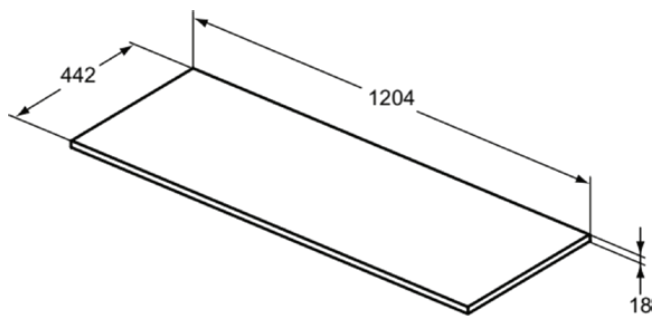

## E0852EQ

C.AIR | Waschtischplatte 1204x442x18 mm in hellgrau glänzend /weiß matt

### Allgemeine Informationen

Produktkategorie:	Möbel
Produktart:	Waschtischplatte
Marke:	Ideal Standard
Kollektion:	C.AIR
Colour:	EQ - Hellgrau Glänzend /Weiß Matt
Oberflächenveredelung:	glänzend
Höhe (mm):	18
Breite (mm):	1204
Ausladung (mm):	442
Nettogewicht (kg):	7.80
EAN Code:	5017830520481