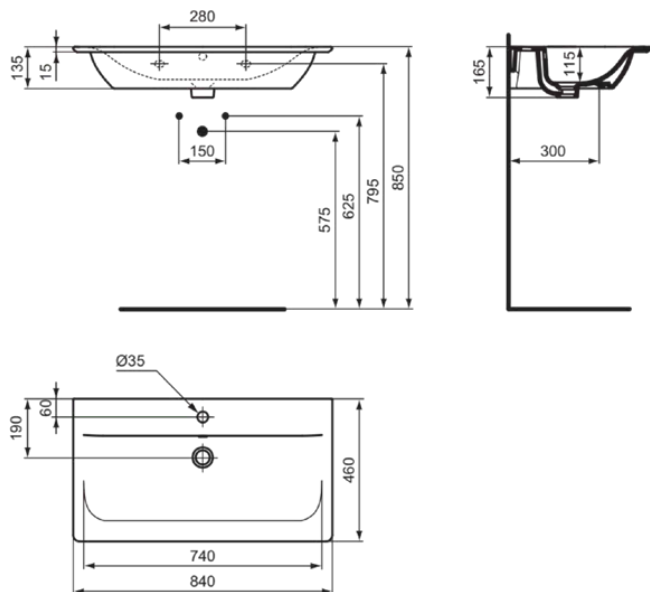

CONNECT AIR

E027901

CONNECT AIR | Möbelwaschtisch 840x460x165 mm in weiß glänzend, 1 Hahnloch, mit Überlauf

Bild & Zeichnung

Allgemeine Informationen

Produktkategorie:	Waschtische
Produktart:	Möbelwaschtisch
Marke:	Ideal Standard
Kollektion:	CONNECT AIR
Designer:	Studio Levien
Colour:	01 - Weiß Glänzend
Oberflächenveredelung:	glänzend
Maximale Höhe (mm):	165
Maximale Breite (mm):	840
Ausladung (mm):	460
Nettogewicht (kg):	20.54
VVS:	781950400
EAN Code:	5017830514398

Downloads

- [Installation Guide](#)

Produktstandards & Zertifikate

Normen:	EN 14688
Declaration of Performance classification (DoP):	CL25

Produktspezifikationen

Farbcode:	01
Farbbeschreibung:	weiß glänzend
Geschliffene Unterseite:	Nein
Barrierefreies Produkt:	Nein
Mit Kettenöse:	Nein
Material:	Keramik
Materialspezifikation:	Feinfeuerton
Anzahl von Hahnlöchern je Waschbecken:	1
Anzahl von Waschbecken:	1
Sichtbarer Überlauf:	Ja
PVD Technologie:	Nein
Ablagefläche:	Hinten
Oberflächenveredelung:	glänzend
Position des Hahnlochs:	Mitte
Form des Überlaufs:	Rund
Mit Rückwand:	Nein
Mit Verschlussstopfen:	Nein
Mit Überlauf:	Ja
Mit Siphon:	Nein
Montageart:	wandhängend