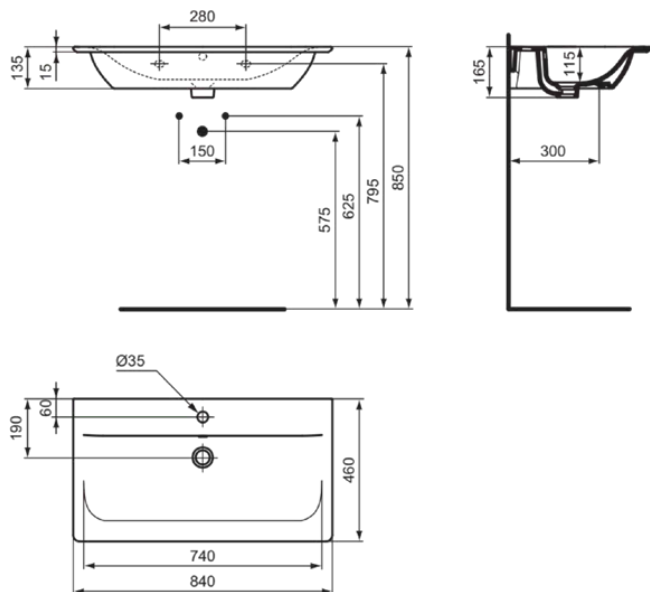

CONNECT AIR

E027901

CONNECT AIR | Möbelwaschtisch 840x460x165 mm in weiß glänzend, 1 Hahnloch, mit Überlauf

Bild & Zeichnung

Allgemeine Informationen

Produktkategorie:	Waschtische
Produktart:	Möbelwaschtisch
Marke:	Ideal Standard
Kollektion:	CONNECT AIR
Designer:	Studio Levien
Colour:	01 - Weiß Glänzend
Oberflächenveredelung:	glänzend
Höhe (mm):	165
Breite (mm):	840
Ausladung (mm):	460
Nettogewicht (kg):	20.54
VVS:	781950400
EAN Code:	5017830514398

Downloads

- [Installation Guide](#)

Produktstandards & Zertifikate

Normen:	EN 14688
Declaration of Performance classification (DoP):	CL25

Produktspezifikationen

Farbcode:	01
Farbbeschreibung:	weiß glänzend
Geschliffene Unterseite:	Nein
Barrierefreies Produkt:	Nein
Mit Kettenöse:	Nein
Material:	Keramik
Materialspezifikation:	Feinfeuerton
Anzahl von Hahnlöchern je Waschbecken:	1
Anzahl von Waschbecken:	1
Sichtbarer Überlauf:	Ja
PVD Technologie:	Nein
Ablagefläche:	Hinten
Oberflächenveredelung:	glänzend
Position des Hahnlochs:	Mitte
Form des Überlaufs:	Rund
Mit Rückwand:	Nein
Mit Verschlussstopfen:	Nein
Mit Überlauf:	Ja
Mit Siphon:	Nein
Montageart:	wandhängend