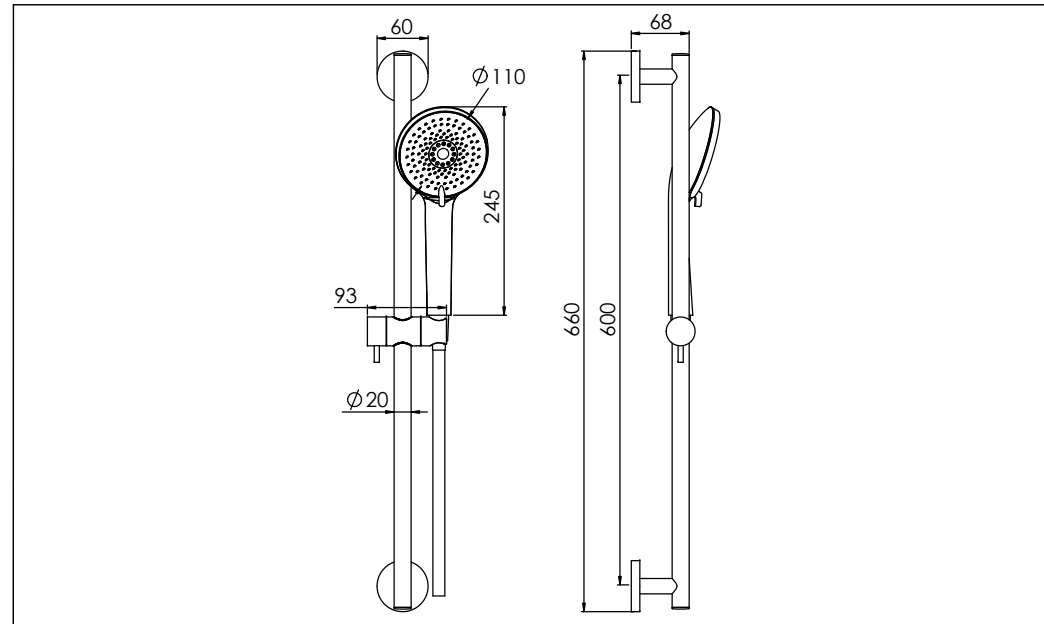

STEINBERG

Brausegarnitur

Shower set

Art.Nr. 340 1601

Installation / installation

Technische Zeichnung / technical drawing

Explosionszeichnung / exploded drawing