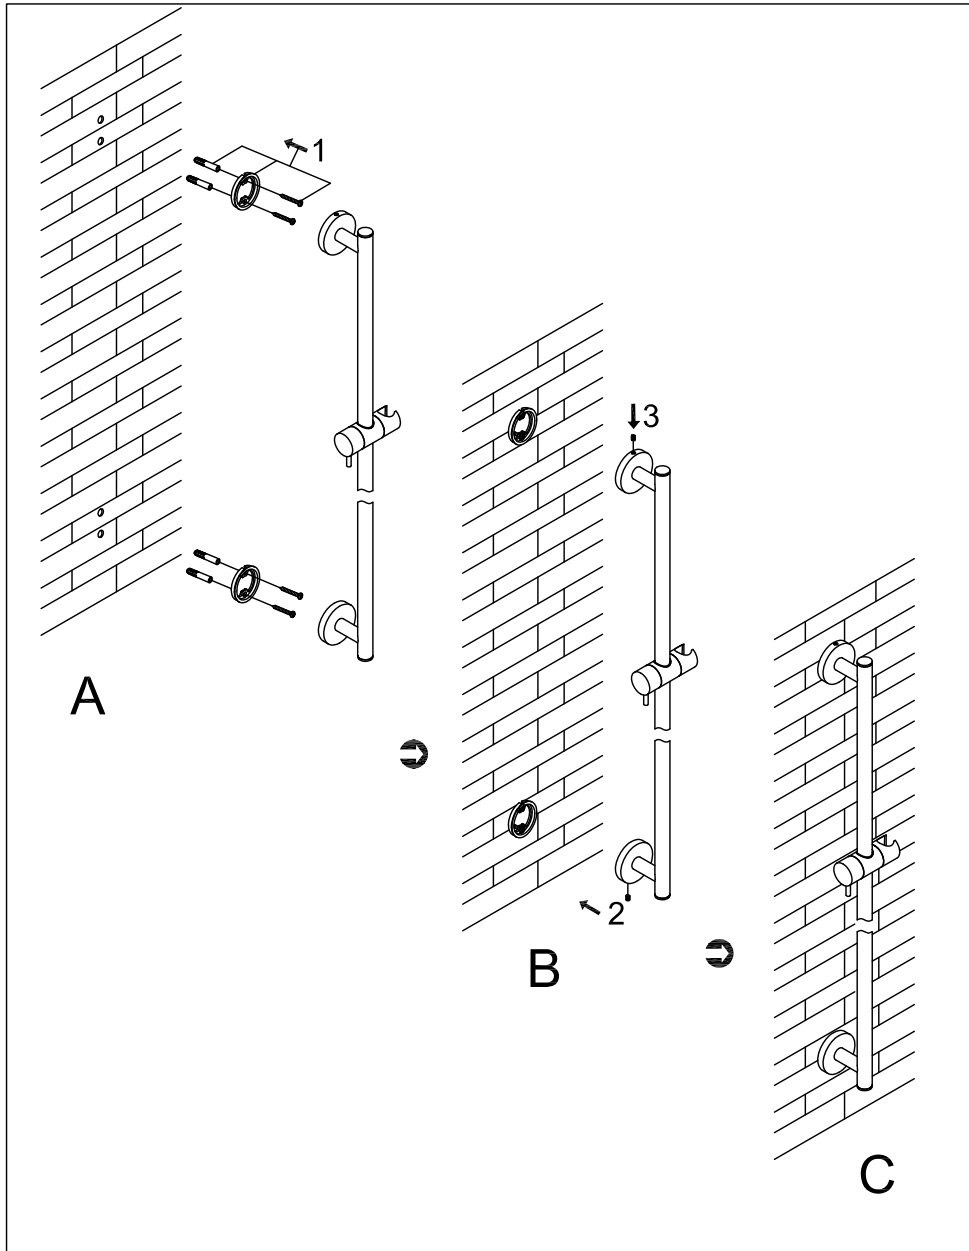

STEINBERG

Brausegarnitur

Shower set

Art.Nr. 340 1601

Installation / installation

Technische Zeichnung / technical drawing

Explosionszeichnung / exploded drawing