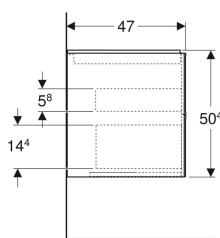

Geberit ONE Unterschrank für Waschtisch, mit zwei Schubladen

Beispielbild

Eigenschaften

- FSC™ C134279 zertifiziert
- Wandhängend
- Kompletter nutzbarer Stauraum in oberer Schublade
- Mit zwei Schubladen
- Push-to-open-Mechanismus zum Öffnen
- Schublade mit Selbsteinzug

- Feuchtigkeitsbeständig
- Vormontiert geliefert

Technische Daten

Werkstoff	Hochverdichtete Dreischicht-Holzspanplatte
Maximale Schubladenbelastung	30 kg

Lieferumfang

- Unterschrank für Waschtisch
- Befestigungsmaterial

Art.-Nr.	Farbe / Oberfläche	B	B1	B2	B3	Breite Waschtisch	H	T	VE1
505.262.00.3	lava / lackiert matt	74 cm	68.6 cm	66.5 cm	30 cm	75 cm	50.4 cm	47 cm	1 St.

Zubehör

- Geberit Set Schubladeneinsätze für obere Schublade
- Geberit Lichtleiste für Schublade, links und rechts, Länge 35 cm
- Geberit Steckdosenelement
- Geberit Steckdosenelement mit ComfortLight-Modul