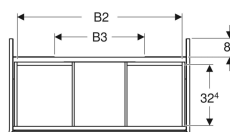

Geberit ONE Unterschrank für Waschtisch, mit zwei Schubladen

Beispielbild

Eigenschaften

- FSC™ C134279 zertifiziert
- Wandhängend
- Kompletter nutzbarer Stauraum in oberer Schublade
- Mit zwei Schubladen
- Push-to-open-Mechanismus zum Öffnen
- Schublade mit Selbsteinzug

- Feuchtigkeitsbeständig
- Vormontiert geliefert

Technische Daten

Werkstoff	Hochverdichtete Dreischicht-Holzspanplatte
Maximale Schubladenbelastung	30 kg

Lieferumfang

- Unterschrank für Waschtisch
- Befestigungsmaterial

Art.-Nr.	Farbe / Oberfläche	B	B1	B2	B3	Breite Waschtisch	H	T	VE1
505.262.00.3	lava / lackiert matt	74 cm	68.6 cm	66.5 cm	30 cm	75 cm	50.4 cm	47 cm	1 St.

Zubehör

- Geberit Set Schubladeneinsätze für obere Schublade
- Geberit Lichtleiste für Schublade, links und rechts, Länge 35 cm
- Geberit Steckdosenelement
- Geberit Steckdosenelement mit ComfortLight-Modul