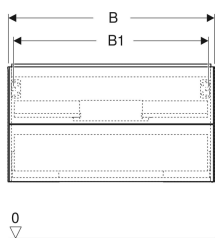

Geberit ONE Unterschrank für Waschtisch, mit zwei Schubladen

Beispielbild

Eigenschaften

- FSC™ C134279 zertifiziert
- Wandhängend
- Kompletter nutzbarer Stauraum in oberer Schublade
- Mit zwei Schubladen
- Push-to-open-Mechanismus zum Öffnen
- Schublade mit Selbsteinzug

- Feuchtigkeitsbeständig
- Vormontiert geliefert

Technische Daten

Werkstoff	Hochverdichtete Dreischicht-Holzspanplatte
Maximale Schubladenbelastung	30 kg

Lieferumfang

- Unterschrank für Waschtisch
- Befestigungsmaterial

Art.-Nr.	Farbe / Oberfläche	B	B1	B2	B3	Breite Waschtisch	H	T	VE1
505.262.00.3	lava / lackiert matt	74 cm	68.6 cm	66.5 cm	30 cm	75 cm	50.4 cm	47 cm	1 St.

Zubehör

- Geberit Set Schubladeneinsätze für obere Schublade
- Geberit Lichtleiste für Schublade, links und rechts, Länge 35 cm
- Geberit Steckdosenelement
- Geberit Steckdosenelement mit ComfortLight-Modul