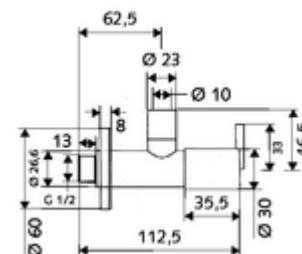

Artikelnummer: 05 311 06 99

Design-Eckventil PURIS

Verdeckte Abgangsverschraubung und verdeckte Konus-Quetschverschraubung zum Anschluss flexibler Anschlusschläuche / Kupferrohre. Mit Sanitär fettkammeroberteil. Gemäß DIN 3227.

Lieferumfang

- Design-Eckventil
 - Polierter Messingkörper
 - Fettkammeroberteil
 - Langer Schubschaft
- Zugfeste Messing-Konus-Quetschverschraubung mit Längenausgleich
- Schubrosette Ø 60 mm

Technische Daten

- Werkstoff: Messing konform TrinkwV
- Oberfläche: chrom
- Anschluss: DN 15 G 1/2 AG
- Abgang: Ø 10 mm (DN 10 G 3/8 AG)
- Zertifikate: P-IX 757/IA, ACS, NF
- Geräuschkategorie: I
- Durchflussklasse: A

Lieferdaten

- Gewicht: 0,56 kg/Stück
- Verpackungseinheit: 1

Empfohlene zugehörige Artikel

Für Montage mit flexiblen Anschlusschläuchen

Hinweis

- Auslaufartikel, lieferbar solange Vorrat reicht.