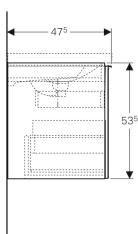

Geberit Acanto Unterschrank für Waschtisch, mit einer Schublade, einer Innenschublade und Geruchsverschluss

Beispielbild

0

Eigenschaften

- FSC™ C134279 zertifiziert
- Wandhängend
- Mit einer Schublade
- Mit einer Innenschublade
- Griff zum Öffnen
- Schublade mit Selbsteinzug

- Unterschrank für Waschtisch
- Flaschengeruchsverschluss mit Tauchrohr, Raumsparmodell, ø 32 mm
- Befestigungsmaterial

Art.-Nr.	Farbe / Oberfläche	B	B1	Breite Waschtisch	H	T	VE1
500.611.JK.2	Korpus: lava / lackiert matt Schubladen: lava / Glas glänzend	74 cm	67.6 cm	75 cm	53.5 cm	47.5 cm	1 St.