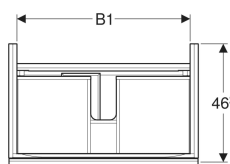

Eigenschaften

- FSC™ C134279 zertifiziert
- Wandhängend
- Mit einer Schublade
- Mit einer Innenschublade
- Griff zum Öffnen
- Schublade mit Selbsteinzug

- Feuchtigkeitsbeständig
- Front aus Spanplatte mit Glasabdeckung
- Vormontiert geliefert

Technische Daten

Werkstoff	Hochverdichtete Dreischicht-Holzspanplatte
Maximale Schubladenbelastung	30 kg

Lieferumfang

- Unterschrank für Waschtisch
- Flaschengeruchsverschluss mit Tauchrohr, Raumsparmodell, ø 32 mm
- Befestigungsmaterial

Art.-Nr.	Farbe / Oberfläche	B	B1	Breite Waschtisch	H	T	VE1
500.611.JK.2	Korpus: lava / lackiert matt Schubladen: lava / Glas glänzend	74 cm	67.6 cm	75 cm	53.5 cm	47.5 cm	1 St.

Zubehör

- Geberit Acanto Ordnungsbox
- Geberit Acanto Set Füße
- Geberit Magnethalter
- Geberit Vergrößerungsspiegel
- Geberit Steckdosenelement
- Geberit Steckdosenelement mit USB-Anschluss
- Geberit Group Orientierungslicht
- Geberit Handtuchhalter für Badezimmermöbel, Ecke rechtwinklig
- Geberit Handtuchhalter für Badezimmermöbel, Ecke abgerundet

- Im Lieferumfang ist der Raumsparsiphon Artikel 151.116.11.1.