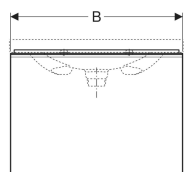

Geberit Acanto Unterschrank für Waschtisch, mit einer Schublade, einer Innenschublade und Geruchsverschluss

0

Eigenschaften

- FSC™ C134279 zertifiziert
- Wandhängend
- Mit einer Schublade
- Mit einer Innenschublade
- Griff zum Öffnen
- Schublade mit Selbsteinzug

- Feuchtigkeitsbeständig
- Front aus Spanplatte mit Glasabdeckung
- Vormontiert geliefert

Technische Daten

Werkstoff	Hochverdichtete Dreischicht-Holzspanplatte
Maximale Schubladenbelastung	30 kg

Lieferumfang

- Unterschrank für Waschtisch
- Flaschengeruchsverschluss mit Tauchrohr, Raumsparmodell, ø 32 mm
- Befestigungsmaterial

Art.-Nr.	Farbe / Oberfläche	B	B1	Breite Waschtisch	H	T	VE1
500.611.JK.2	Korpus: lava / lackiert matt Schubladen: lava / Glas glänzend	74 cm	67.6 cm	75 cm	53.5 cm	47.5 cm	1 St.

Zubehör

- Geberit Acanto Ordnungsbox
- Geberit Acanto Set Füße
- Geberit Magnethalter
- Geberit Vergrößerungsspiegel
- Geberit Steckdosenelement
- Geberit Steckdosenelement mit USB-Anschluss
- Geberit Group Orientierungslicht
- Geberit Handtuchhalter für Badezimmermöbel, Ecke rechtwinklig
- Geberit Handtuchhalter für Badezimmermöbel, Ecke abgerundet

- Im Lieferumfang ist der Raumsparsiphon Artikel 151.116.11.1.