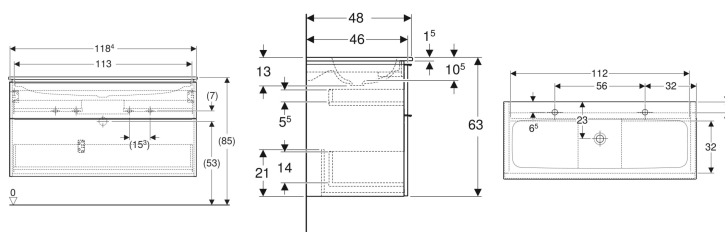

Geberit iCon Set Möbelwaschtisch schmaler Rand, mit Unterschrank, zwei Schubladen und Waschbeckenanschluss

Beispielbild

Eigenschaften

- FSC™ C134279 zertifiziert
- Wandhängend
- Mit zwei Schubladen
- Schmäler Rand
- Schublade mit Selbststeinzug
- Griff zum Öffnen
- Griff austauschbar
- Schublade ohne Geruchsverschlussausschnitt

- Waschtischunterschrank aus hochverdichteter Dreischicht-Holzspanplatte
- Feuchtigkeitsbeständig
- Vormontiert geliefert

Technische Daten

Werkstoff	Sanitärkeramik / Hochverdichtete Dreischicht-Holzspanplatte
Maximale Schubladenbelastung	30 kg

Lieferumfang

- Waschtisch
- Waschtischablauf mit freiem Auslauf, ø 32 mm

- Unterschrank für Möbelwaschtisch
- Befestigungsmaterial

Zusätzlich zu bestellen

- Geberit Tauchrohrgeruchsverschluss für Waschbecken, Raumsparmodell, Abgang horizontal

Art.-Nr.	Farbe / Oberfläche	Hahnloch	Überlauf	B	H	T	VE1
502.338.01.3 *	Waschtisch: weiß Korpus und Front: weiß / lackiert matt Griff: weiß / pulverbeschichtet matt	links und rechts	ohne	120 cm	63 cm	48 cm	1 St.