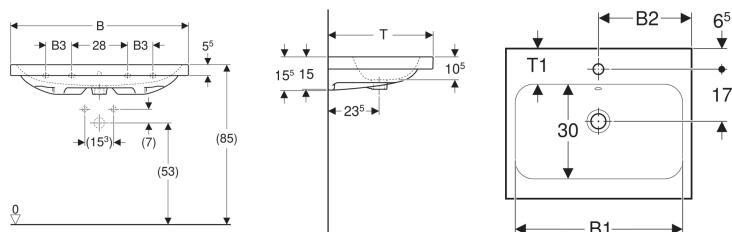

Geberit iCon Light Waschtisch

Beispielbild

Eigenschaften

- Unterbaufähig

Technische Daten

Werkstoff

Sanitärkeramik

Art.-Nr.	Farbe / Oberfläche	Hahnloch	Überlauf	B	B1	B2	B3	Breite Unterschrank	H	T	T1	Befestigungspunkte	VE 1
501.834.00.6 *	weiß / KeraTect	mittig	ohne	60 cm	54 cm	30 cm	– cm	59.2 cm	15.5 cm	48 cm	11 cm	2	1 St.

* Auftragsbezogene Produktion

Zubehör

- Geberit Tauchrohrgeruchsverschluss für Waschbecken, Abgang horizontal
- Geberit Waschbeckenablauf Raumsparmodell, schmale Ausführung, mit Außenventilstopfen mit Druckbetätigung
- Geberit Waschbeckenablauf Raumsparmodell, schmale Ausführung, mit Außenventilstopfen mit Hebelbetätigung
- Geberit Waschbeckenablauf Raumsparmodell, schmale Ausführung, mit freiem Auslauf und Ventilabdeckung
- Geberit Drehbetätigung mit Kabelzug