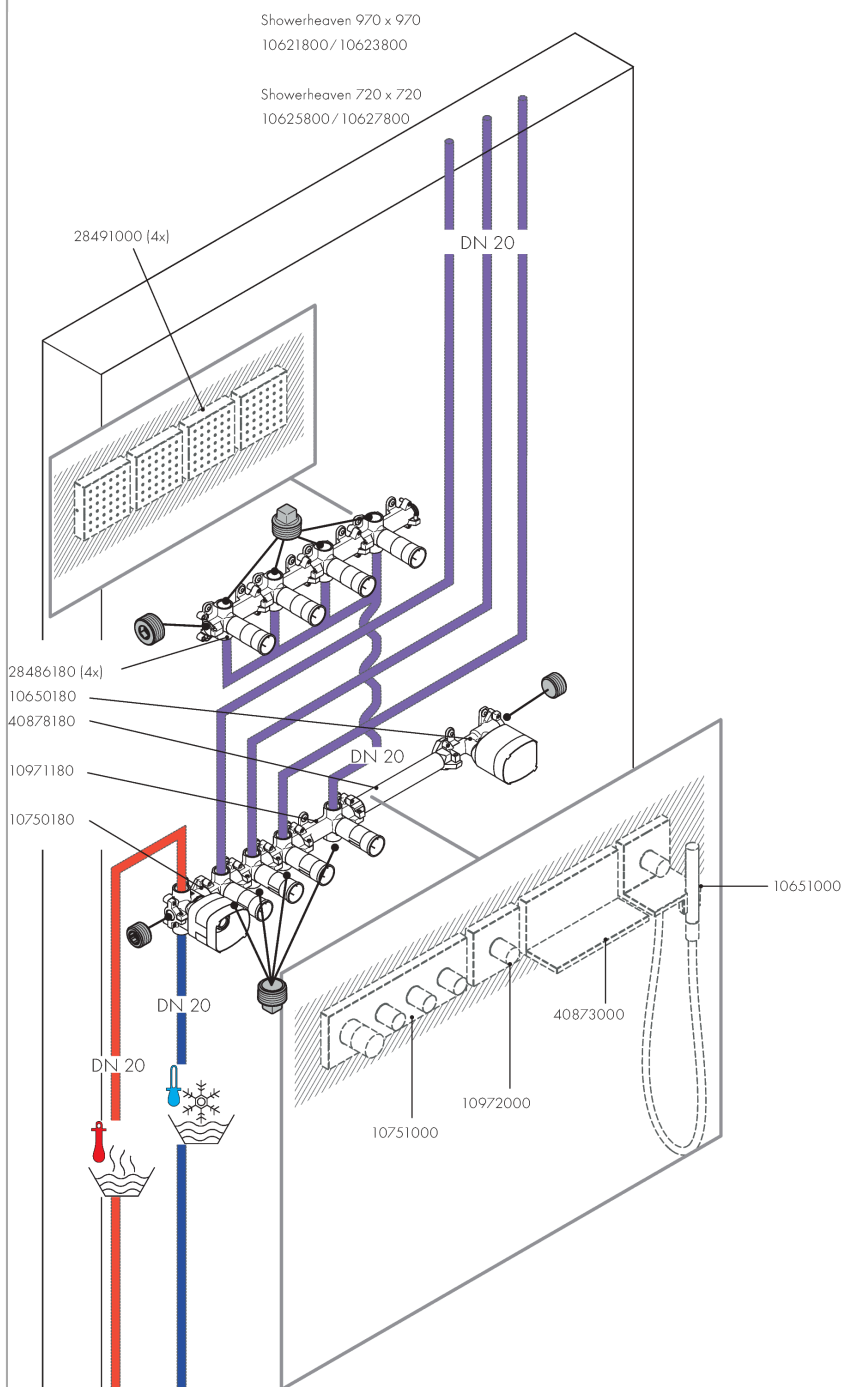

AXOR ShowerSolutions
Grundkörper/ Wasserführung für Ablage 240/120 Unterputz
Oberfläche: k.a. Artikelnummer: **40878180**

Merkmale

- dient im direkten Verbund als Wasserführung bzw. der maßgenauen Montage in Verbindung mit: Fertigset # 40873XXX

Produktabbildung

Maßzeichnung

AXOR ShowerSolutions
Grundkörper/ Wasserführung für Ablage 240/120 Unterputz
 Oberfläche: k.a. Artikelnummer: **40878180**

Einbaubeispiel

AXOR ShowerSolutions
Grundkörper/ Wasserführung für Ablage 240/120 Unterputz
Oberfläche: k.a. Artikelnummer: 40878180

Explosionszeichnung

Baujahr: >01/09

AXOR ShowerSolutions
Grundkörper/ Wasserführung für Ablage 240/120 Unterputz
Oberfläche: k.a. Artikelnummer: **40878180**

Ersatzteilliste

Baujahr: >01/09

Pos.		Artikelnummer	PG	VE
1	Stift	95334000	5	1
2	O-Ring 23x2,5	98183000	1	1