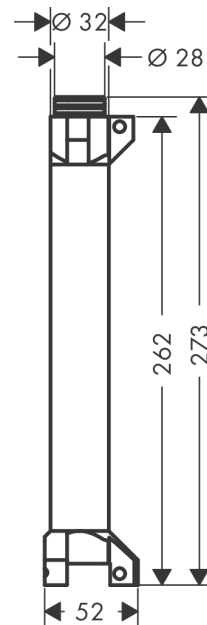

AXOR ShowerSolutions
Grundkörper/ Wasserführung für Ablage 240/120 Unterputz
Oberfläche: k.a. Artikelnummer: **40878180**

Merkmale

- dient im direkten Verbund als Wasserführung bzw. der maßgenauen Montage in Verbindung mit: Fertigset # 40873XXX

Produktabbildung

Maßzeichnung

AXOR ShowerSolutions
Grundkörper/ Wasserführung für Ablage 240/120 Unterputz
 Oberfläche: k.a. Artikelnummer: **40878180**

Einbaubeispiel

AXOR ShowerSolutions
Grundkörper/ Wasserführung für Ablage 240/120 Unterputz
Oberfläche: k.a. Artikelnummer: 40878180

Explosionszeichnung

Baujahr: >01/09

AXOR ShowerSolutions
Grundkörper/ Wasserführung für Ablage 240/120 Unterputz
Oberfläche: k.a. Artikelnummer: **40878180**

Ersatzteilliste

Baujahr: >01/09

Pos.		Artikelnummer	PG	VE
1	Stift	95334000	5	1
2	O-Ring 23x2,5	98183000	1	1