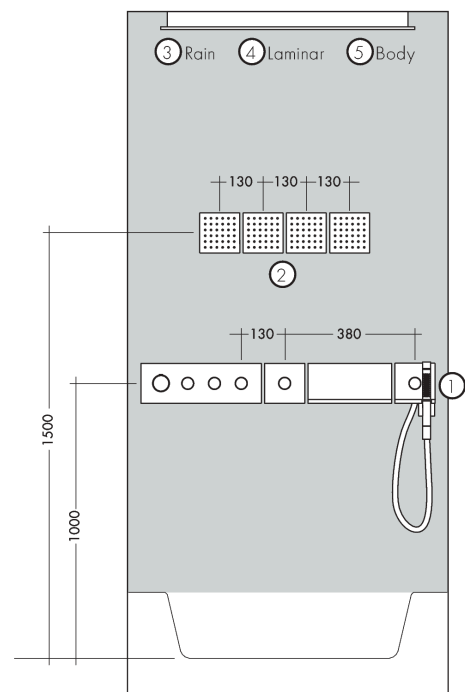

AXOR ShowerSolutions
Grundkörper/ Wasserführung für Ablage 240/120 Unterputz
Oberfläche: k.a. Artikelnummer: **40878180**

Merkmale

- dient im direkten Verbund als Wasserführung bzw. der maßgenauen Montage in Verbindung mit: Fertigset # 40873XXX

Produktabbildung

Maßzeichnung

AXOR ShowerSolutions
Grundkörper/ Wasserführung für Ablage 240/120 Unterputz
 Oberfläche: k.a. Artikelnummer: **40878180**

Einbaubeispiel

AXOR ShowerSolutions
Grundkörper/ Wasserführung für Ablage 240/120 Unterputz
Oberfläche: k.a. Artikelnummer: 40878180

Explosionszeichnung

Baujahr: >01/09

AXOR ShowerSolutions
Grundkörper/ Wasserführung für Ablage 240/120 Unterputz
Oberfläche: k.a. Artikelnummer: **40878180**

Ersatzteilliste

Baujahr: >01/09

Pos.		Artikelnummer	PG	VE
1	Stift	95334000	5	1
2	O-Ring 23x2,5	98183000	1	1