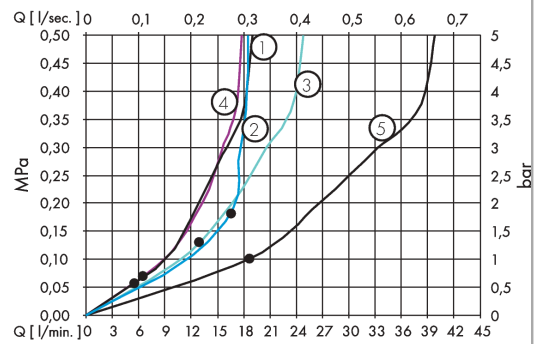

Produktabbildung

Maßzeichnung

AXOR ShowerSolutions
Grundkörper/ Wasserführung für Ablage 240/120 Unterputz
 Oberfläche: k.a. Artikelnummer: **40878180**

Einbaubeispiel

AXOR ShowerSolutions
Grundkörper/ Wasserführung für Ablage 240/120 Unterputz
Oberfläche: k.a. Artikelnummer: 40878180