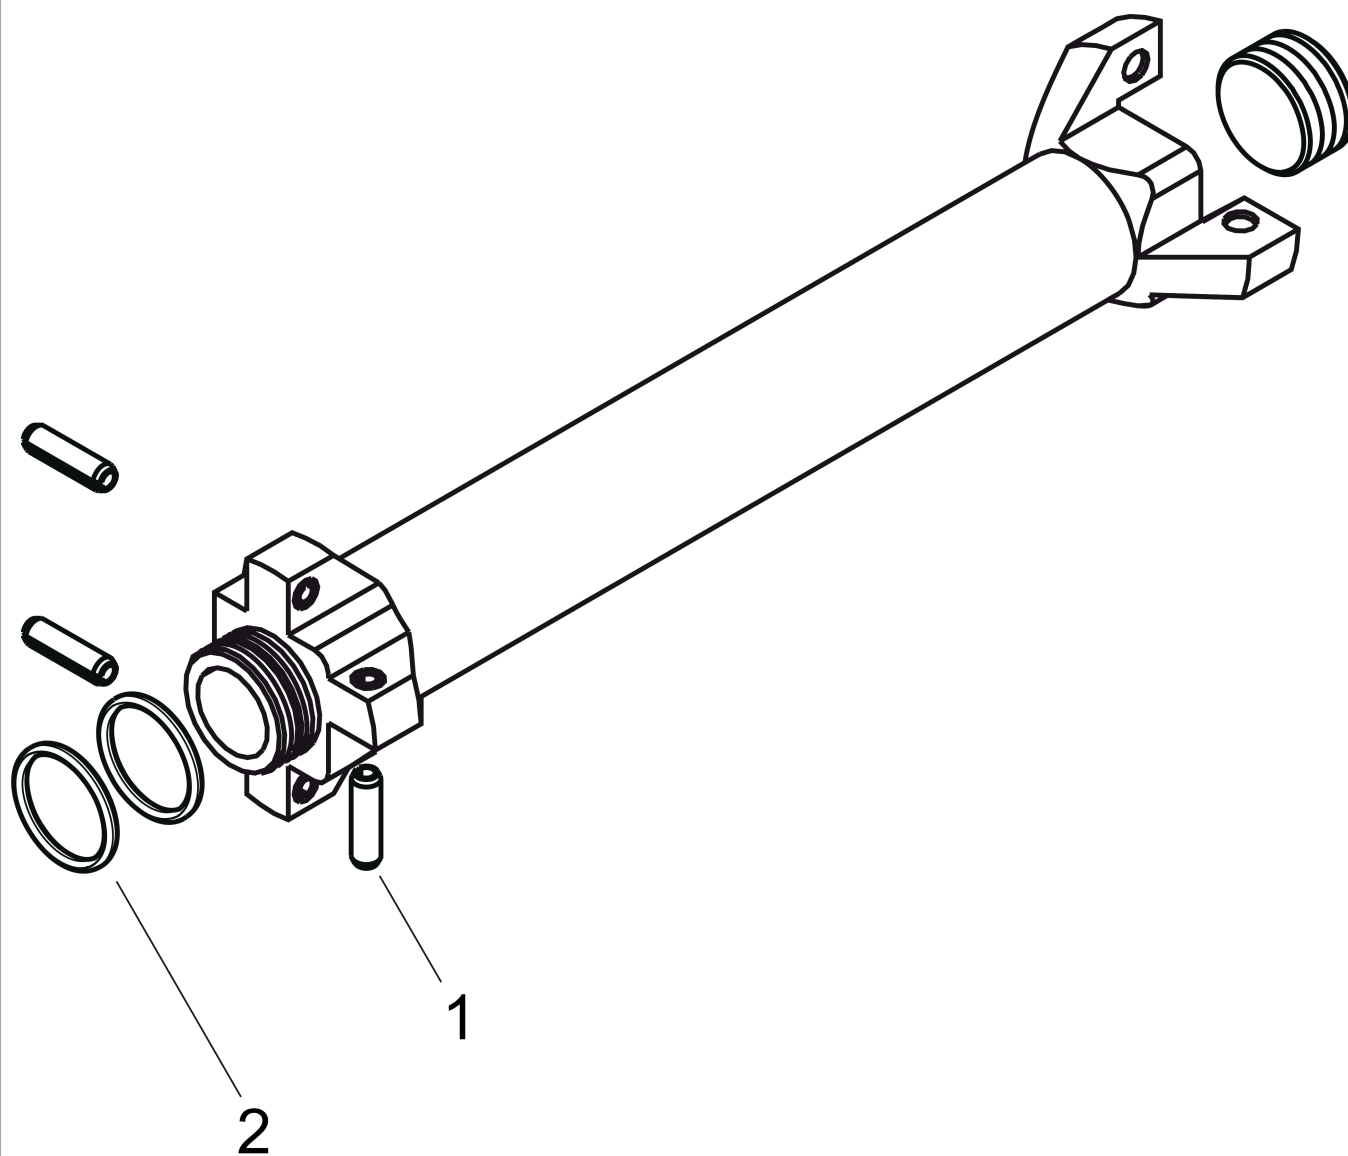

AXOR ShowerSolutions
Grundkörper/ Wasserführung für Ablage 240/120 Unterputz
Oberfläche: k.a. Artikelnummer: **40878180**

Merkmale

- dient im direkten Verbund als Wasserführung bzw. der maßgenauen Montage in Verbindung mit: Fertigset # 40873XXX

Produktabbildung

Maßzeichnung

AXOR ShowerSolutions
Grundkörper/ Wasserführung für Ablage 240/120 Unterputz
 Oberfläche: k.a. Artikelnummer: **40878180**

Einbaubeispiel

AXOR ShowerSolutions
Grundkörper/ Wasserführung für Ablage 240/120 Unterputz
Oberfläche: k.a. Artikelnummer: 40878180

Explosionszeichnung

Baujahr: >01/09

AXOR ShowerSolutions
Grundkörper/ Wasserführung für Ablage 240/120 Unterputz
Oberfläche: k.a. Artikelnummer: **40878180**

Ersatzteilliste

Baujahr: >01/09

Pos.		Artikelnummer	PG	VE
1	Stift	95334000	5	1
2	O-Ring 23x2,5	98183000	1	1