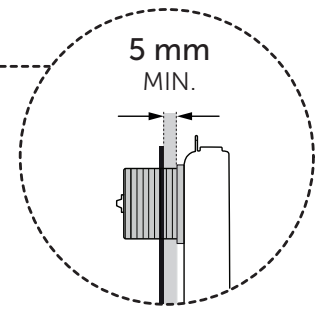

(dimensions in millimeters)

WC FRAME / PROSYS 80

WC FRAME / PROSYS 120

ECO WC FRAME

PROSYS 2.0

WC FRAME / PROSYS 150

**i**

**1.1**

**FRONT**

**X < 20mm**

**FRONT or TOP**

**FRONT**

**TOP**

5

6

7