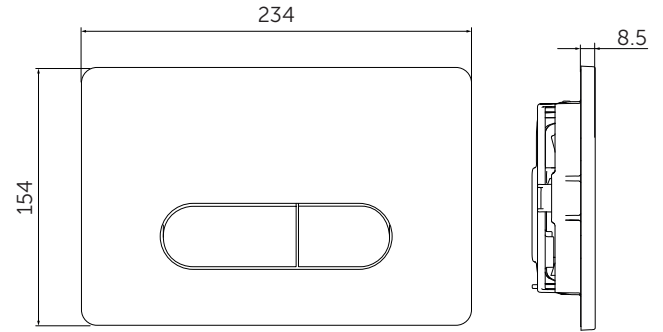

(dimensions in millimeters)

WC FRAME / PROSYS 80

WC FRAME / PROSYS 120

ECO WC FRAME

PROSYS 2.0

WC FRAME / PROSYS 150

**i**

**1.1**

**FRONT**

**X < 20mm**

**FRONT or TOP**

**FRONT**

**TOP**

5

6

7