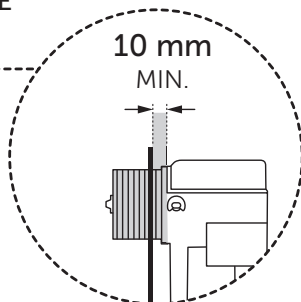

(dimensions in millimeters)

WC FRAME / PROSYS 80

WC FRAME / PROSYS 120

ECO WC FRAME

PROSYS 2.0

WC FRAME / PROSYS 150

**i**

**1.1**

**FRONT**

**X < 20mm**

**FRONT or TOP**

**FRONT**

**TOP**

5

6

7