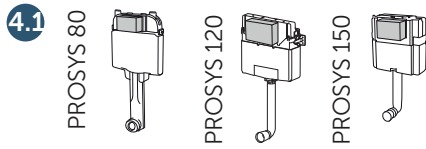

FRONT or TOP