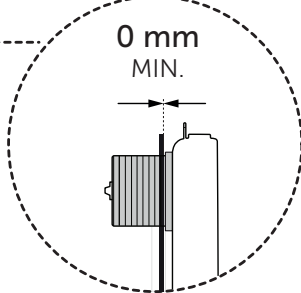

(dimensions in millimeters)

WC FRAME / PROSYS 80

WC FRAME / PROSYS 120

ECO WC FRAME

PROSYS 2.0

WC FRAME / PROSYS 150

**i**

**1.1**

**FRONT**

**X < 20mm**

**FRONT or TOP**

**FRONT**

**TOP**

5

6

7