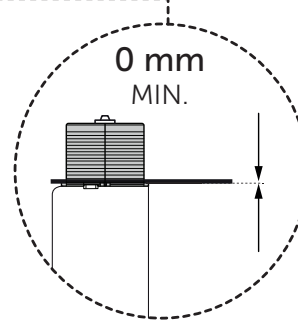

(dimensions in millimeters)

WC FRAME / PROSYS 80

WC FRAME / PROSYS 120

ECO WC FRAME

PROSYS 2.0

WC FRAME / PROSYS 150

**i**

**1.1**

**FRONT**

**X < 20mm**

**FRONT or TOP**

**FRONT**

**TOP**

5

6

7