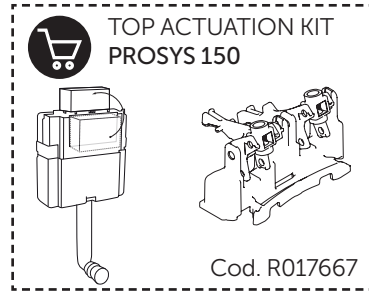

(dimensions in millimeters)

WC FRAME / PROSYS 80

WC FRAME / PROSYS 120

ECO WC FRAME

PROSYS 2.0

WC FRAME / PROSYS 150

**i**

**1.1**