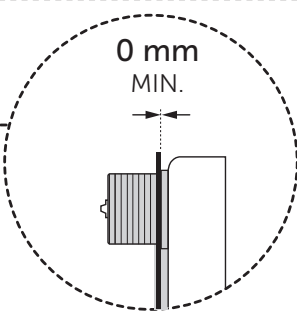

(dimensions in millimeters)

WC FRAME / PROSYS 80

WC FRAME / PROSYS 120

ECO WC FRAME

PROSYS 2.0

WC FRAME / PROSYS 150

**i**

**1.1**

**FRONT**

**X < 20mm**

**FRONT or TOP**

**FRONT**

**TOP**

5

6

7