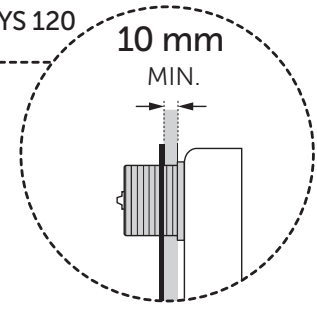

(dimensions in millimeters)

WC FRAME / PROSYS 80

WC FRAME / PROSYS 120

ECO WC FRAME

PROSYS 2.0

WC FRAME / PROSYS 150

**i**

**1.1**

**FRONT**

**X < 20mm**

**FRONT or TOP**

**FRONT**

**TOP**

5

6

7