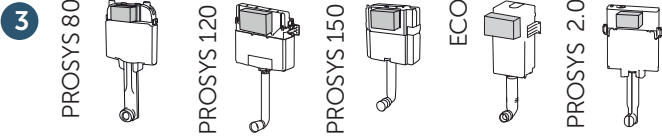

**TOP**

TOP ACTUATION KIT  
PROSYS 150

Cod. R017667

**2**

PROSYS 150

PROSYS 80

PROSYS 120

PROSYS 2.0

**FRONT**

**X < 20mm**

**FRONT or TOP**

**FRONT**

**TOP**

5

6

7