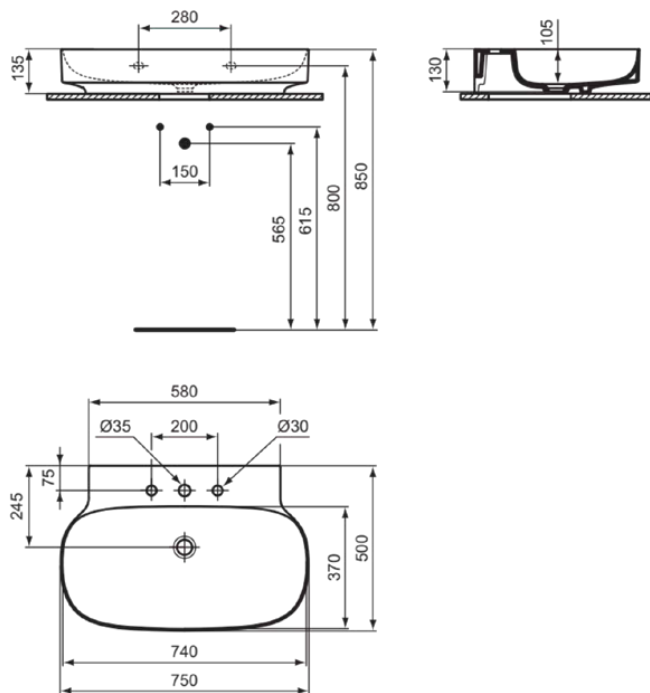

## T439701

LINDA-X | Waschtisch 750x500x135 mm in weiß glänzend, 3 Hahnlöcher, ohne Überlauf | Diamatec

### Allgemeine Informationen

Produktkategorie:	Waschtische
Produktart:	Waschtisch
Marke:	Ideal Standard
Kollektion:	LINDA-X
Designer:	Palomba Serafini Associati
Colour:	01 - Weiß Glänzend
Oberflächenveredelung:	glänzend
Maximale Höhe (mm):	135
Maximale Breite (mm):	750
Ausladung (mm):	500
Nettogewicht (kg):	17.00
EAN Code:	8014140484912