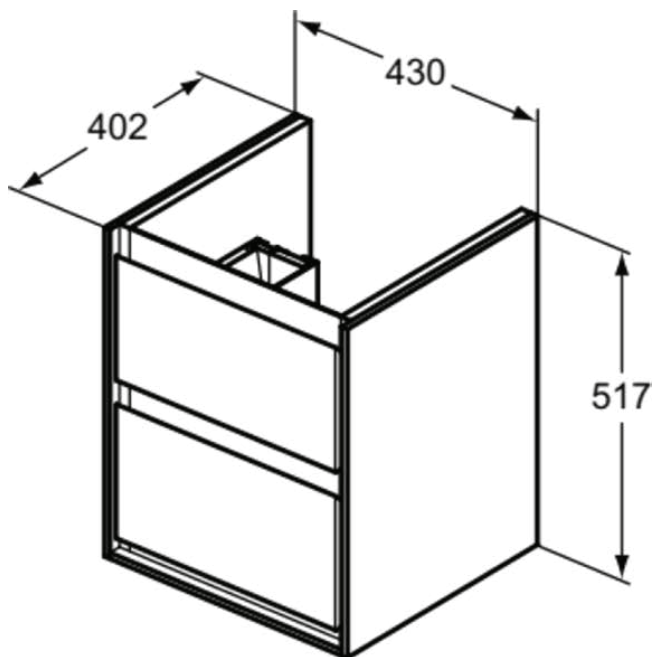

C.AIR

E1608PS

C.AIR | Waschtisch-Unterschrank 430x402x517 mm in eiche grau dekor / weiß matt, 2 Schubladen | SoftClosing, Platzsparend, Vormontiert

Bild & Zeichnung

Allgemeine Informationen

Produktkategorie:	Möbel
Produktart:	Waschtisch-Unterschrank
Marke:	Ideal Standard
Kollektion:	C.AIR
Designer:	Ideal Standard
Colour:	PS - Eiche Grau Dekor / Weiß Matt
Oberflächenveredelung:	Matt
Maximale Höhe (mm):	517
Maximale Breite (mm):	430
Ausladung (mm):	402
Befestigungsart:	Befestigungsset
Nettogewicht (kg):	21.35
EAN Code:	5017830535003

Funktionen

SoftClosing

Platzsparend

Vormontiert

Downloads

- [Installation Guide](#)
- [Spare Parts List](#)

Produktspezifikationen

Einzugsmechanismus:	Softclosing
Farbcode:	PS
Farbbeschreibung:	eiche grau dekor / weiß matt
Eckmodell:	Nein
Einstellbare Montagefüße:	Nein
Material:	Holz
Materialspezifikation (Korpus):	Melamin-Spanplatte (MFC)
Anzahl der Türen (gesamt):	0
Anzahl der Türen (links öffnend):	0
Anzahl der Türen (rechts öffnend):	0
Anzahl der Auszüge (gesamt):	2
Anzahl der externen Auszüge:	2
Anzahl der internen Auszüge:	0
Anzahl der offenen Fächer:	0
Anzahl der Rolltüren:	0
Anzahl der Ablagen:	0
Anzahl der Schiebetüren:	0
Anzahl der Schwingtüren:	0
Auszugsmechanismus:	Push-Pull

C.AIR

E1608PS

C.AIR | Waschtisch-Unterschrank 430x402x517 mm in eiche grau dekor / weiß matt, 2 Schubladen | SoftClosing, Platzsparend, Vormontiert

Produktspezifikationen

PVD Technologie:	Nein
Wechselbarer Türanschlag:	Nein
Pladsbesparende model:	Nein
Oberflächenveredelung:	Matt
Mit Ausschnitt:	Nein
Mit Innenbeleuchtung:	Nein
Mit Montagefüße:	Nein
Mit Steckdose:	Nein
Mit Waschtischplatte:	Nein
Befestigungsmaterial im Lieferumfang enthalten:	Ja
Befestigungsart:	Befestigungsset
Montageart:	wandhängend