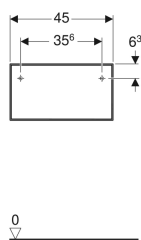

Geberit ONE Seitenschrank mit einer Schublade

Beispielbild

Eigenschaften

- FSC™ C134279 zertifiziert
- Wandhängend
- Mit einer Schublade
- Push-to-open-Mechanismus zum Öffnen
- Schublade mit Selbsteinzug

- Feuchtigkeitsbeständig
- Vormontiert geliefert

Technische Daten

Werkstoff	Hochverdichtete Dreischicht-Holzspanplatte
Maximale Schubladenbelastung	30 kg

Lieferumfang

- Befestigungsmaterial

Art.-Nr.	Farbe / Oberfläche	B	H	T	VE1
505.078.00.3	lava / lackiert matt	45 cm	24.5 cm	47 cm	1 St.

Zubehör

- Geberit Lichteiste für Schublade, links und rechts, Länge 40 cm