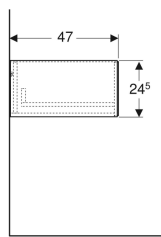

Geberit ONE Seitenschrank mit einer Schublade

Beispielbild

Eigenschaften

- FSC™ C134279 zertifiziert
- Wandhängend
- Mit einer Schublade
- Push-to-open-Mechanismus zum Öffnen
- Schublade mit Selbsteinzug

- Feuchtigkeitsbeständig
- Vormontiert geliefert

Technische Daten

Werkstoff	Hochverdichtete Dreischicht-Holzspanplatte
Maximale Schubladenbelastung	30 kg

Lieferumfang

- Befestigungsmaterial

Art.-Nr.	Farbe / Oberfläche	B	H	T	VE1
505.078.00.3	lava / lackiert matt	45 cm	24.5 cm	47 cm	1 St.

Zubehör

- Geberit Lichteiste für Schublade, links und rechts, Länge 40 cm