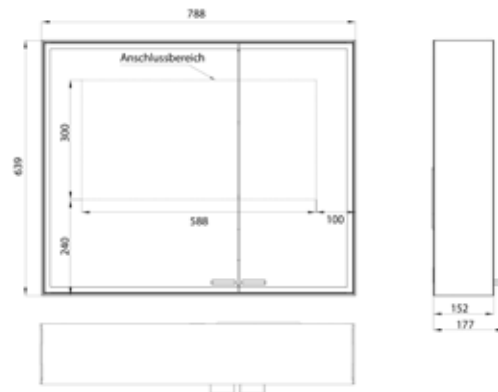

PRODUKTINFORMATION

Lichtspiegelschrank prestige 2, 788 mm, Aufputzmodell, breite Tür links, IP 44 aluminium

Art.-Nr.9897 070 03

Stufenlose Lichtsteuerung An/Aus, Helligkeit und Lichtfarbe (2.700 bis 6.500 K) über drei integrierte Touchbedienfelder, Umlaufende LED-Beleuchtung, verspiegelte Rückwand, verspiegelte Seitenwände, 2 stufenlos einstellbare Glasablagen, 2 Steckdosen, Höhe: 639 mm