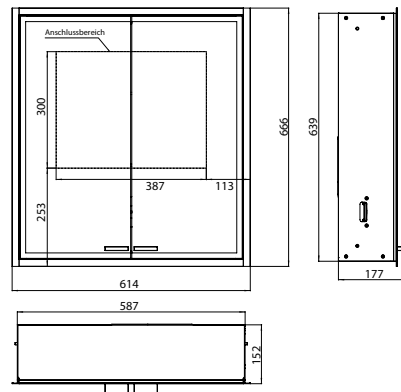

PRODUKTINFORMATION

Lichtspiegelschrank prestige 2, 615 mm, Unterputzmodell, IP 44 aluminium

Art.-Nr.9897 071 01

Stufenlose Lichtsteuerung An/Aus, Helligkeit und Lichtfarbe (2.700 bis 6.500 K) über drei integrierte Touchbedienfelder, Umlaufende LED-Beleuchtung, verspiegelte Rückwand, 2 stufenlos einstellbare Glasablagen, 2 Steckdosen, Höhe: 666 mm