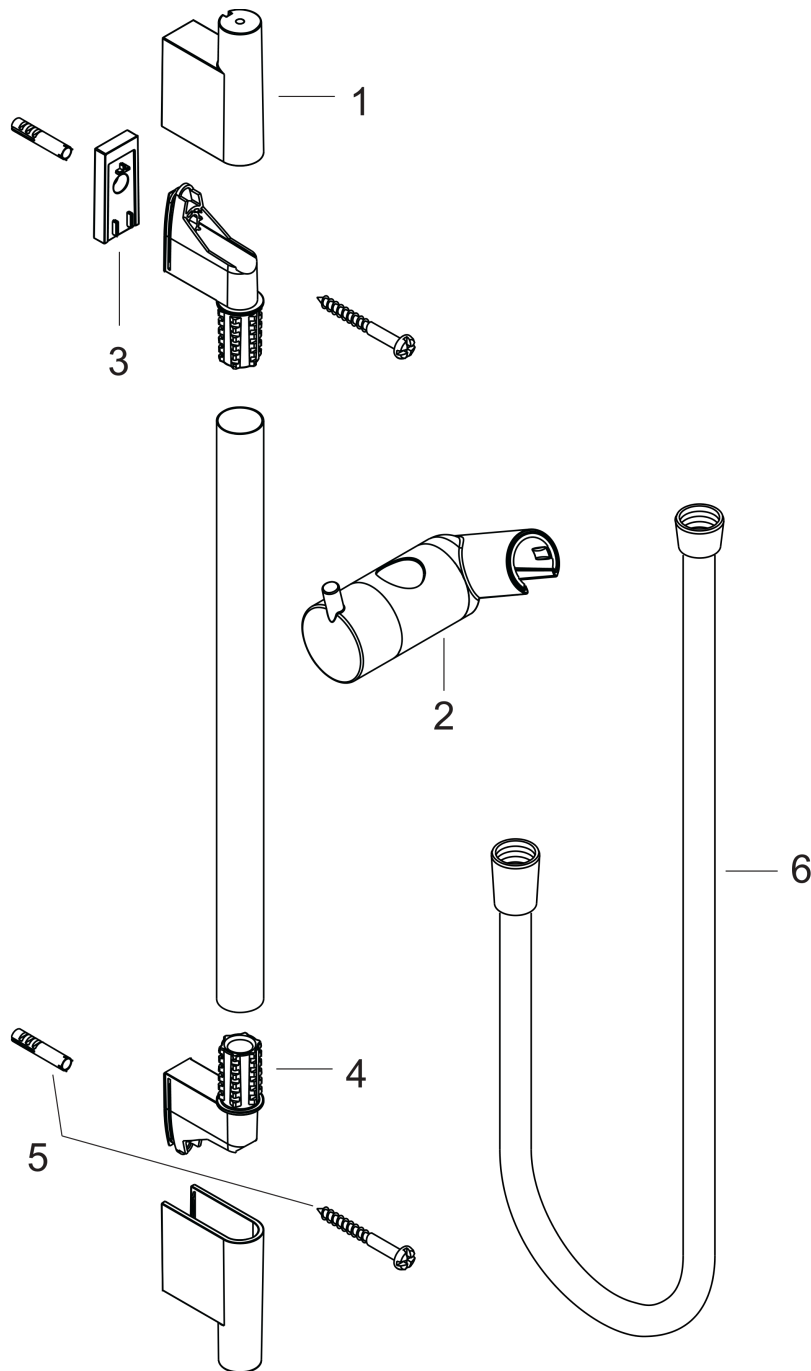

## Unica

**Brausestange S Puro 65 cm mit Isiflex Brauseschlauch 160 cm**

Oberfläche: **Chrom** Artikelnummer: **28632000**

#### Merkmale

- besteht aus: Brausestange, Brauseschlauch, Handbrausehalterung
- brauseseitiger Drehwirbel gegen lästiges Verdrehen des Brauseschlauches
- Gesamtlänge Brausestange: 718 mm
- Brausestangendurchmesser: 22 mm
- Profil Brausestange: rund
- Bohrabstand: 625 mm
- Handbrausehalterung aus Metall
- Handbrausehalterung mit Arretierung
- Handbrausehalterung stufenlos verstellbar
- Neigungswinkelverstellung über Raster
- Wandstützen aus Kunststoff

### Maßzeichnung

**Unica**  
**Brausestange S Puro 65 cm mit Isiflex Brauseschlauch 160 cm**  
 Oberfläche: **Chrom** Artikelnummer: **28632000**

Einbaubeispiel

**Unica**  
**Brausestange S Puro 65 cm mit Isiflex Brauseschlauch 160 cm**  
 Oberfläche: **Chrom** Artikelnummer: **28632000**

Explosionszeichnung

Baujahr: >04/05

**Unica**  
**Brausestange S Puro 65 cm mit Isiflex Brauseschlauch 160 cm**  
 Oberfläche: **Chrom** Artikelnummer: **28632000**

**Ersatzteilliste**

Baujahr: >04/05

Pos.	Beschreibung	Artikelnummer	PG	VE
1	Abdeckung	97709000	9	1
2	Schieber kompl.	97651000	13	1
3	Fliesenausgleichsscheibe 7 mm	97450000	98	1
4	Wandstütze	96275000	3	1
5	Befestigungsteile	96179000	4	1
6	Brauseschlauch Isiflex'B 1,60 m	28276000	98	1