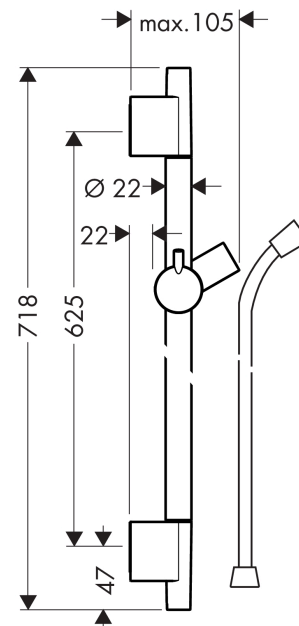

## Unica

**Brausestange S Puro 65 cm mit Isiflex Brauseschlauch 160 cm**

Oberfläche: **Chrom** Artikelnummer: **28632000**

#### Merkmale

- besteht aus: Brausestange, Brauseschlauch, Handbrausehalterung
- brauseseitiger Drehwirbel gegen lästiges Verdrehen des Brauseschlauches
- Gesamtlänge Brausestange: 718 mm
- Brausestangendurchmesser: 22 mm
- Profil Brausestange: rund
- Bohrabstand: 625 mm
- Handbrausehalterung aus Metall
- Handbrausehalterung mit Arretierung
- Handbrausehalterung stufenlos verstellbar
- Neigungswinkelverstellung über Raster
- Wandstützen aus Kunststoff

### Maßzeichnung

**Unica**  
**Brausestange S Puro 65 cm mit Isiflex Brauseschlauch 160 cm**  
 Oberfläche: **Chrom** Artikelnummer: **28632000**

Einbaubeispiel

**Unica**  
**Brausestange S Puro 65 cm mit Isiflex Brauseschlauch 160 cm**  
 Oberfläche: **Chrom** Artikelnummer: **28632000**

Explosionszeichnung

Baujahr: >04/05

**Unica**  
**Brausestange S Puro 65 cm mit Isiflex Brauseschlauch 160 cm**  
 Oberfläche: **Chrom** Artikelnummer: **28632000**

**Ersatzteilliste**

Baujahr: >04/05

Pos.	Beschreibung	Artikelnummer	PG	VE
1	Abdeckung	97709000	9	1
2	Schieber kompl.	97651000	13	1
3	Fliesenausgleichsscheibe 7 mm	97450000	98	1
4	Wandstütze	96275000	3	1
5	Befestigungsteile	96179000	4	1
6	Brauseschlauch Isiflex'B 1,60 m	28276000	98	1