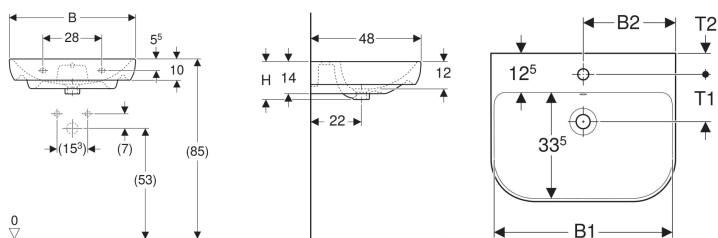

Geberit Smyle Waschtisch

Beispielbild

Werkstoff

Sanitärkeramik

Technische Daten

Art.-Nr.	Farbe / Oberfläche	Hahnloch	Überlauf	B	B1	B2	H	T	T1	T2	VE1
500.230.01.1	weiß	mittig	sichtbar	65 cm	61.8 cm	32.5 cm	16.5 cm	48 cm	15.5 cm	6.5 cm	1 St.

Zubehör

- Geberit Tauchrohrsiphon für Waschbecken, Anschluss BSP, Abgang horizontal oder vertikal
- Geberit Tauchrohrgeruchsverschluss für Waschbecken, Abgang horizontal
- Befestigungsset für Geberit Waschtische