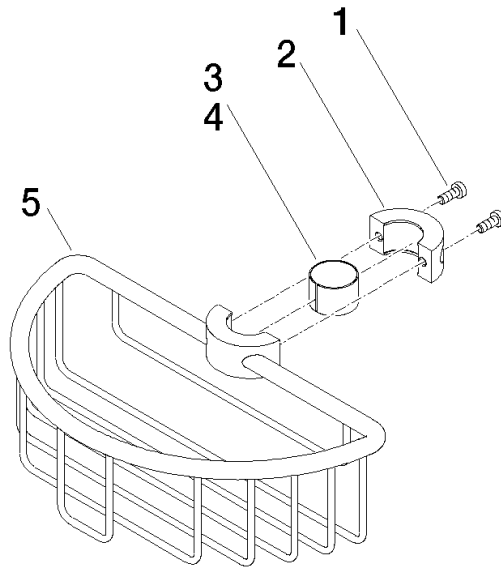

Duschkorb für nachträgliche Rohrmontage - Schwarz matt

MEM

82 290 970

- Breite 200 mm
- Höhe 62 mm
- Ausladung 125 mm

Passt zu: MEM, LULU, CL.1, IMO, TARA, LISSÉ, MADISON, VAIA, META, CYO

	Schwarz matt	82 290 970-33
	Chrom	82 290 970-00
	Platin gebürstet	82 290 970-06
	Platin	82 290 970-08
	Messing (23kt Gold)	82 290 970-09
	Dark Chrome	82 290 970-19
	Light Gold	82 290 970-26
	Light Gold gebürstet	82 290 970-27
	Messing gebürstet (23kt Gold)	82 290 970-28
	Bronze gebürstet	82 290 970-42
	Champagne gebürstet (22kt Gold)	82 290 970-46
	Champagne (22kt Gold)	82 290 970-47
	Chrom gebürstet	82 290 970-93
	Dark Platinum gebürstet	82 290 970-99

82 290 970

mm [inches]

82 290 970

Produktversion ab 10/1/2023

Ersatzteile für die
anderen
Oberflächenvarianten
finden Sie hier:
Chrom

Duschkorb für nachträgliche Rohrmontage - Schwarz matt

MEM

82 290 970

Ersatzteilstückliste

Produktversion ab 10/1/2023

Nr.	Artikelnummer	Benennung	Verbaumenge	Lieferzeit
	09 30 30 054 90	Befestigung Zylinderschraube mit Innensechskant mit niedrigem Kopf M4 x 10 mm -	8	2