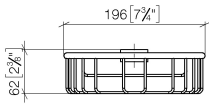

Duschkorb für nachträgliche Rohrmontage - Schwarz matt

MEM

82 290 970

- Breite 200 mm
- Höhe 62 mm
- Ausladung 125 mm

Passt zu: MEM, LULU, CL.1, IMO, TARA, LISSÉ, MADISON, VAIA, META, CYO

	Schwarz matt	82 290 970-33
	Chrom	82 290 970-00
	Platin gebürstet	82 290 970-06
	Platin	82 290 970-08
	Messing (23kt Gold)	82 290 970-09
	Dark Chrome	82 290 970-19
	Light Gold	82 290 970-26
	Light Gold gebürstet	82 290 970-27
	Messing gebürstet (23kt Gold)	82 290 970-28
	Bronze gebürstet	82 290 970-42
	Champagne gebürstet (22kt Gold)	82 290 970-46
	Champagne (22kt Gold)	82 290 970-47
	Chrom gebürstet	82 290 970-93
	Dark Platinum gebürstet	82 290 970-99

82 290 970

mm [inches]

82 290 970

Produktversion ab 10/1/2023

Ersatzteile für die
anderen
Oberflächenvarianten
finden Sie hier:
Chrom

Duschkorb für nachträgliche Rohrmontage - Schwarz matt

MEM

82 290 970

Ersatzteilstückliste

Produktversion ab 10/1/2023

Nr.	Artikelnummer	Benennung	Verbaumenge	Lieferzeit
	09 30 30 054 90	Befestigung Zylinderschraube mit Innensechskant mit niedrigem Kopf M4 x 10 mm -	8	2