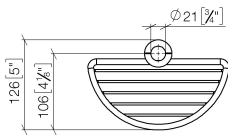

Duschkorb für nachträgliche Rohrmontage - Schwarz matt

MEM

82 290 970

- Breite 200 mm
- Höhe 62 mm
- Ausladung 125 mm

Passt zu: MEM, LULU, CL.1, IMO, TARA, LISSÉ, MADISON, VAIA, META, CYO

	Schwarz matt	82 290 970-33
	Chrom	82 290 970-00
	Platin gebürstet	82 290 970-06
	Platin	82 290 970-08
	Messing (23kt Gold)	82 290 970-09
	Dark Chrome	82 290 970-19
	Light Gold	82 290 970-26
	Light Gold gebürstet	82 290 970-27
	Messing gebürstet (23kt Gold)	82 290 970-28
	Bronze gebürstet	82 290 970-42
	Champagne gebürstet (22kt Gold)	82 290 970-46
	Champagne (22kt Gold)	82 290 970-47
	Chrom gebürstet	82 290 970-93
	Dark Platinum gebürstet	82 290 970-99

82 290 970

mm [inches]

82 290 970

Produktversion ab 10/1/2023

Ersatzteile für die
anderen
Oberflächenvarianten
finden Sie hier:
Chrom

Duschkorb für nachträgliche Rohrmontage - Schwarz matt

MEM

82 290 970

Ersatzteilstückliste

Produktversion ab 10/1/2023

Nr.	Artikelnummer	Benennung	Verbaumenge	Lieferzeit
	09 30 30 054 90	Befestigung Zylinderschraube mit Innensechskant mit niedrigem Kopf M4 x 10 mm -	8	2