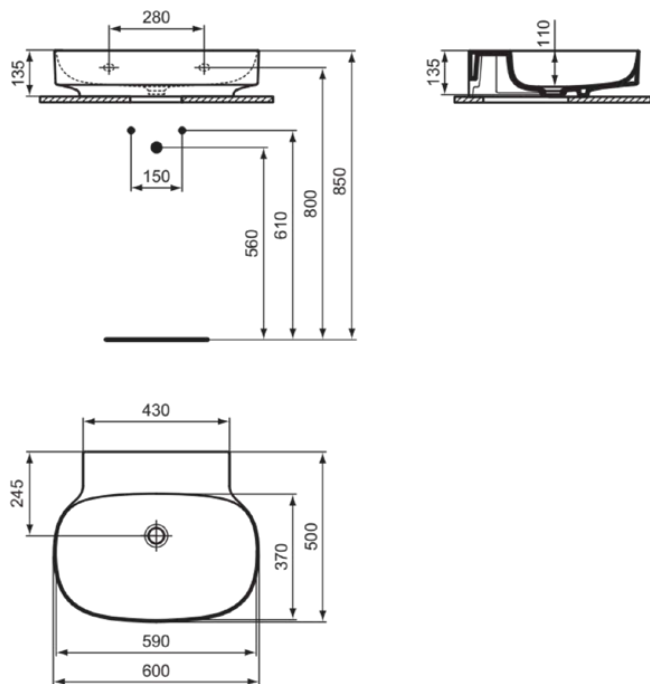

LINDA-X

T439501

LINDA-X | Waschtisch 600x500x135 mm in weiß glänzend, ohne Hahnloch, ohne Überlauf | Diamatec

Bild & Zeichnung

Allgemeine Informationen

Produktkategorie:	Waschtische
Produktart:	Waschtisch
Marke:	Ideal Standard
Kollektion:	LINDA-X
Designer:	Palomba Serafini Associati
Colour:	01 - Weiß Glänzend
Oberflächenveredelung:	glänzend
Maximale Höhe (mm):	135
Maximale Breite (mm):	600
Ausladung (mm):	500
Nettogewicht (kg):	14.00
EAN Code:	8014140484882

Features

Produktstandards & Zertifikate

Normen:	EN 14688
Declaration of Performance classification (DoP):	CL00

Produktspezifikationen

Farbcode:	01
Farbbeschreibung:	weiß glänzend
Diamatec Technologie:	Ja
Geschliffene Unterseite:	Nein
Barrierefreies Produkt:	Nein
Mit Kettenöse:	Nein
Material:	Keramik
Materialspezifikation:	Diamatec
Anzahl von Hahnöchern je Waschbecken:	0
Anzahl von Waschbecken:	1
Sichtbarer Überlauf:	Nein
PVD Technologie:	Nein
Ablagefläche:	Hinten
Oberflächenveredelung:	glänzend
Mit Rückwand:	Nein
Mit Verschlussstopfen:	Nein
Mit Überlauf:	Nein
Mit Siphon:	Nein
Befestigungsmaterial im Lieferumfang enthalten:	Nein
Montageart:	wandhängend

LINDA-X

T439501

LINDA-X | Waschtisch 600x500x135 mm in weiß glänzend, ohne Hahnloch, ohne Überlauf | Diamatec

Empfohlene Ausschittschablone: TT0299731

Ihr Kontakt vor Ort:

België • Belgique

Ideal Standard Produktions-GmbH
Corporate Village - Frame 21 Building
Da Vincilaan 2
B-1935 Zaventem
☎ +32 2 325 66 00
✉ +32 2 325 66 01
www.idealstandard.be