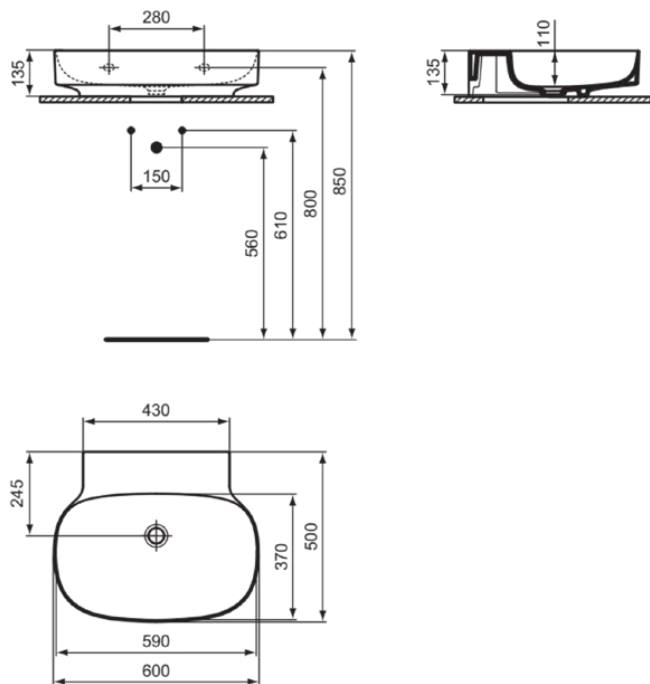

LINDA-X

T439501

LINDA-X | Waschtisch 600x500x135 mm in weiß glänzend, ohne Hahnloch, ohne Überlauf | Diamatec

Bild & Zeichnung

Allgemeine Informationen

Produktkategorie:	Waschtische
Produktart:	Waschtisch
Marke:	Ideal Standard
Kollektion:	LINDA-X
Designer:	Palomba Serafini Associati
Farbe:	01 - Weiß Glänzend
Oberflächenveredelung:	glänzend
Höhe (mm):	135
Breite (mm):	600
Ausladung (mm):	500
Nettogewicht (kg):	14.00
EAN Code:	8014140484882

Features

Produktstandards & Zertifikate

Normen:	EN 14688
Leistungserklärung (DoP):	CL00

Produktspezifikationen

Farbcode:	01
Farbbeschreibung:	weiß glänzend
Diamatec Technologie:	Ja
Geschliffene Unterseite:	Nein
Barrierefreies Produkt:	Nein
Mit Kettenöse:	Nein
Material:	Keramik
Materialspezifikation:	Diamatec
Anzahl von Hahnlöchern je Waschbecken:	0
Anzahl von Waschbecken:	1
Sichtbarer Überlauf:	Nein
PVD Technologie:	Nein
Ablagefläche:	Hinten
Oberflächenveredelung:	glänzend
Mit Rückwand:	Nein
Mit Verschlussstopfen:	Nein
Mit Überlauf:	Nein
Mit Siphon:	Nein
Befestigungsmaterial im Lieferumfang enthalten:	Nein
Montageart:	wandhängend
Empfohlene Ausschittschablone:	TT0299731