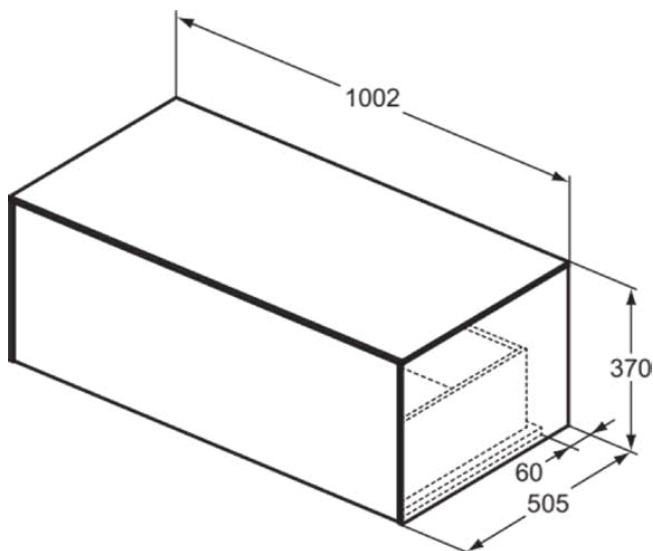

## T4313Y5

CONCA | Waschtisch-Unterschrank 1002x505x370 mm in walnuss dunkel dekor, 1 Schublade | Vollauszug, Push-to-open, SoftClosing, Vormontiert, Nachhaltig gewonnenes Holz, Echtholz furnier

### Allgemeine Informationen

Produktkategorie:	Möbel
Produktart:	Waschtisch-Unterschrank
Marke:	Ideal Standard
Kollektion:	CONCA
Designer:	Palomba Serafini Associati
Colour:	Y5 - Walnuss Dunkel Dekor
Oberflächenveredelung:	Matt
Höhe (mm):	370
Breite (mm):	1002
Ausladung (mm):	505
Befestigungsart:	Befestigungsset
Nettogewicht (kg):	36.00
EAN Code:	8014140463535