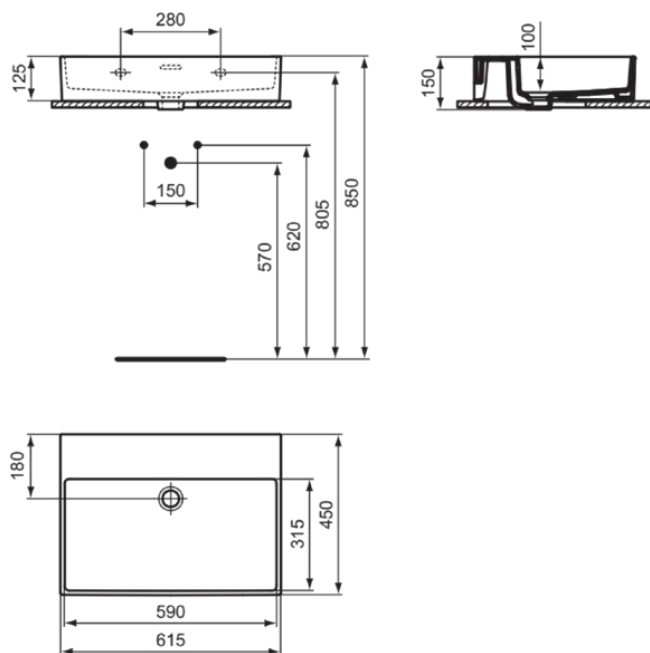

## R0544MA

EXTRA | Waschtisch 615x450x150 mm in weiß, ohne Hahnloch, mit Überlauf | Platzsparender Waschtisch, IdealPlus

### Allgemeine Informationen

Produktkategorie:	Waschtische
Produktart:	Waschtisch
Marke:	Ideal Standard
Kollektion:	EXTRA
Designer:	Palomba Serafini Associati
Farbe:	MA - Weiß
Oberflächenveredelung:	glänzend
Höhe (mm):	150
Breite (mm):	615
Ausladung (mm):	450
Befestigungsart:	Befestigungsschrauben
Nettogewicht (kg):	15.10
EAN Code:	3391500592582