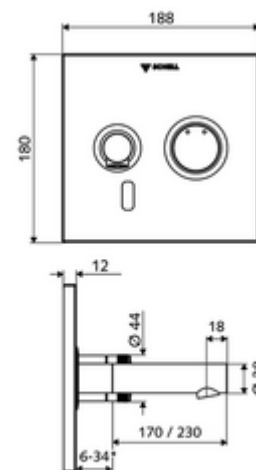

Artikelnummer: 01 933 28 99

Unterputz-Waschtisch-Armatur LINUS W-E-M Mischwasser

Für Unterputz-Masterbox WBW-E-M. Infrarot-Sensor gesteuert. Netzbetrieb. Geeignet zur Vernetzung mit SCHELL Wassermanagement-System SWS. Parametrierbar über SCHELL Single Control SSC.

* In Abhängigkeit der SCHELL Unterputz-Masterbox

Lieferumfang

- Frontplatte mit Infrarot-Sensorfenster
  - Betätigungsknopf Mischwasser mit Überschubhülse
- Montagerahmen mit Infrarot-Sensor-Elektronik, programmierbar
- Unterputznetzteil 9 VDC, 100 - 240 VAC, 50 - 60 Hz
- Wandauslauf mit Strahlregler (diebstahlsicher)
- Befestigungsmaterial

Technische Daten

- Einstellmöglichkeiten über SWS/SSC
  - Sensor-Reichweite (kurz / mittel / lang)
  - Programmierung über Nahreflex (Aus / Ein)
  - Max. Laufzeit (1 - 360 s)
  - Nachlaufzeit (0,6 - 60 s)
  - Stagnationsspülung (Aus / 5 - 600 s, alle 1 - 240 h nach letzter Spülung / alle 1 - 240 h)
  - Dauerspülung für thermische Desinfektion, mit Verbrühungsschutz (Aus / 15 - 600 s)
  - Dauerfluss (Aus / 15 - 600 s)
  - Energiesparmodus (Aus / 1 - 254 h nach letzter Nutzung)
  - Reinigungsstopp (Aus / 60 - 360 s)
- Einstellmöglichkeiten über Nahreflex
  - Sensor-Reichweite (kurz / mittel / lang)
  - Stagnationsspülung (Aus / 30 s, alle 24 h nach letzter Spülung / alle 24 h)
  - Dauerspülung für thermische Desinfektion, mit Verbrühungsschutz (Aus / 300 s / 120 s)
  - Reinigungsstopp (Aus / 60 s)
- Durchfluss: max. 5 l/min druckunabhängig
- Fließdruck: 1,0 - 5,0 bar
- Max. Ruhedruck: 8 bar
- Max. Betriebstemperatur: 70 °C (80 °C für thermische Desinfektion)
- Werkstoff: Auslauf Messing konform TrinkwV; Betätigung Messing; Frontplatte Edelstahl
- Oberfläche: Auslauf chrom; Betätigung chrom; Frontplatte Edelstahl gebürstet
- Auslauf: L 230 mm
- Abmessungen Frontplatte: B 188 mm x H 180 mm x T 12 mm

Lieferdaten

- Gewicht: 2,20 kg/Stück
- Verpackungseinheit: 1

Notwendige zugehörige Artikel

Unterputz-Masterbox WBW-E-M

Artikelnr.: 01 946 00 99