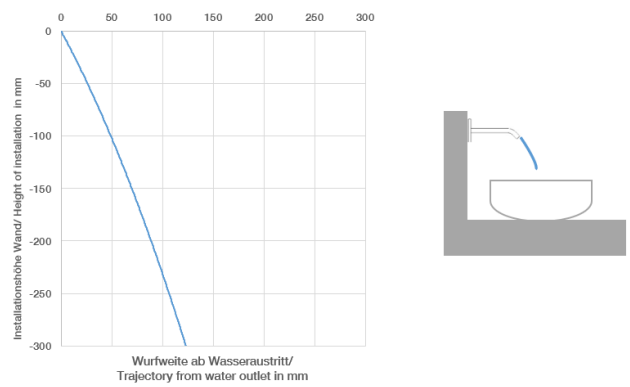

36 860 660

- Ausladung 190 mm
- starrer Auslauf
- runder luftangereicherter Strahl
- Bohrungsdurchmesser Auslauf 37 mm
- Bohrungsdurchmesser Einhandatterie 57 mm
- Rosette für Auslauf Ø 55 mm
- Rosette für Mischer Ø 78 mm
- Durchfluss max. 5,7 l/min
- bleifrei
- Dieses Produkt leistet einen Beitrag zur Erfüllung der Vorgaben von nachhaltigen Gebäudezertifizierungen, z.B. LEED®, BREEAM®, DGNB

UP-Wand-Einhandatterie - 35 860 970 90
 • Min. Einbautiefe 80 mm
 • Max. Einbautiefe 95 mm

36 860 660

mm [inches]

Durchflussdiagramm

Wurfweitendiagramm

Codes & Standards

DIN 4109

EN 817