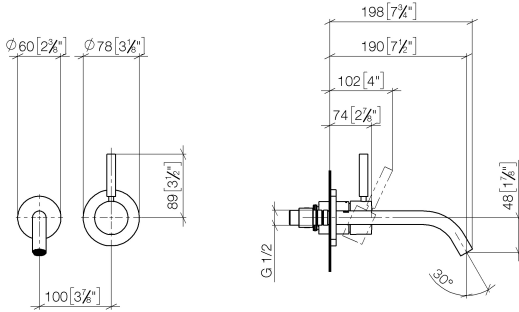

36 860 660

- Ausladung 190 mm
- starrer Auslauf
- runder luftangereicherter Strahl
- Bohrungsdurchmesser Auslauf 37 mm
- Bohrungsdurchmesser Einhandatterie 57 mm
- Rosette für Auslauf Ø 55 mm
- Rosette für Mischer Ø 78 mm
- Durchfluss max. 5,7 l/min
- bleifrei
- Dieses Produkt leistet einen Beitrag zur Erfüllung der Vorgaben von nachhaltigen Gebäudezertifizierungen, z.B. LEED®, BREEAM®, DGNB

Benötigtes Zubehör

UP-Wand-Einhandatterie 35 816 970 90
Mischer rechts -
 • **ACHTUNG:** Nicht für UP-Montage geeignet. Anschluss über Eckventile, Befestigung über Verschraubung mit der Rückwand.

Benötigtes Zubehör

UP-Wand-Einhandatterie - 35 860 970 90
 • Min. Einbautiefe 80 mm
 • Max. Einbautiefe 95 mm

36 860 660

mm [inches]

Durchflussdiagramm

Wurfweitendiagramm

Codes & Standards

DIN 4109

EN 817