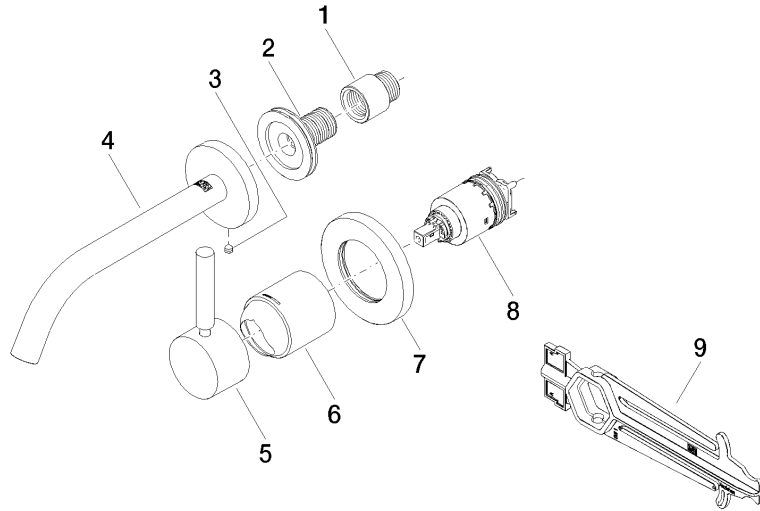

UP-Wand-Einhandatterie - 35 860 970 90
 • Min. Einbautiefe 80 mm
 • Max. Einbautiefe 95 mm

36 860 660

mm [inches]

Durchflussdiagramm

Wurfweitendiagramm

Codes & Standards

DIN 4109

EN 817

ISO 3822

Scottish Water
Byelaws

UK Water Supply
Regulations

Ü-Zeichen

META Waschtisch-Wand-Einhandbatterie ohne Ablaufgarnitur - Platin gebürstet

META

36 860 660

Zertifikate

WRAS_2107

LGA_29

DVGW_DW-
6512DN0

36 860 660

Produktversion ab 7/1/2023

META Waschtisch-Wand-Einhandbatterie ohne Ablaufgarnitur - Platin gebürstet

META

36 860 660