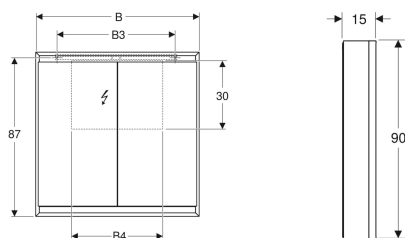

Geberit ONE Spiegelschrank mit ComfortLight und zwei Türen, AP-Montage, Höhe 90 cm

Beispielbild

Eigenschaften

- Mit ComfortLight
- LED-Beleuchtung
- Indirekte Beleuchtung
- Innenbeleuchtung
- Lichtstimmung von Orientierungslicht bis Tageslicht stufenlos einstellbar
- Funktionen über Touchsensor auslösbar
- DALI-kompatible Steuerung
- Mit Geberit Home App kompatibel
- Zeitfenster in gewünschter Lichtstärke mit Geberit Home App individuell einstellbar
- Mit zwei Türen
- Türen beidseitig verspiegelt
- Mit zwei Steckdosen
- Steckdosen auf der Innenseite oben links und oben rechts montiert
- Glaseinlegeböden stufenlos versetzbar

Technische Daten

Schutzart	IP44
Schutzklasse	I
Nennspannung	230 V AC
Netzfrequenz	50 Hz
Betriebsspannung	24 V DC
Werkstoff	Aluminium
Energieeffizienzklasse Lichtquelle	E
Lichtfarbe	2200–4000 K
Lebensdauer LED-Beleuchtung	> 72000 h (L80B10) Tp ≤ 70 °C
Farbwiedergabeindex	90
Standardabweichung des Farbabweichs	3 SDCM

Lieferumfang

- 3 Glaseinlegeböden
- Blinddeckel für Steckdose links oder rechts
- Montagematerial

Art.-Nr.	Farbe / Oberfläche	B	B1	B3	B4	H	T	Leistungsaufnahme	Steckdose	Lichtstrom (max./oben/unten)	VE 1
505.814.00.2	weiß / Aluminium pulverbeschichtet	105 cm	51 cm	95 cm	65 cm	90 cm	15 cm	105 W	CEE 7/3 (Schuko)	5950 / 4640 / 1310 lm	1 St.